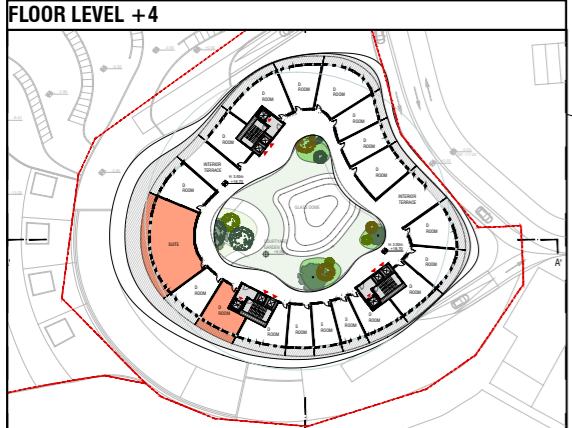

EMERTIMI I FLETES

SUITE A ROOM TYPOLOGY
SCALE: 1:50

9.5 | ROOM TYPOLOGY STUDY

Suite B

KSAMIL HOTEL

VENDODHJA

Ksamil, Shqiperi

PROJEKTI ARKITEKTONIK