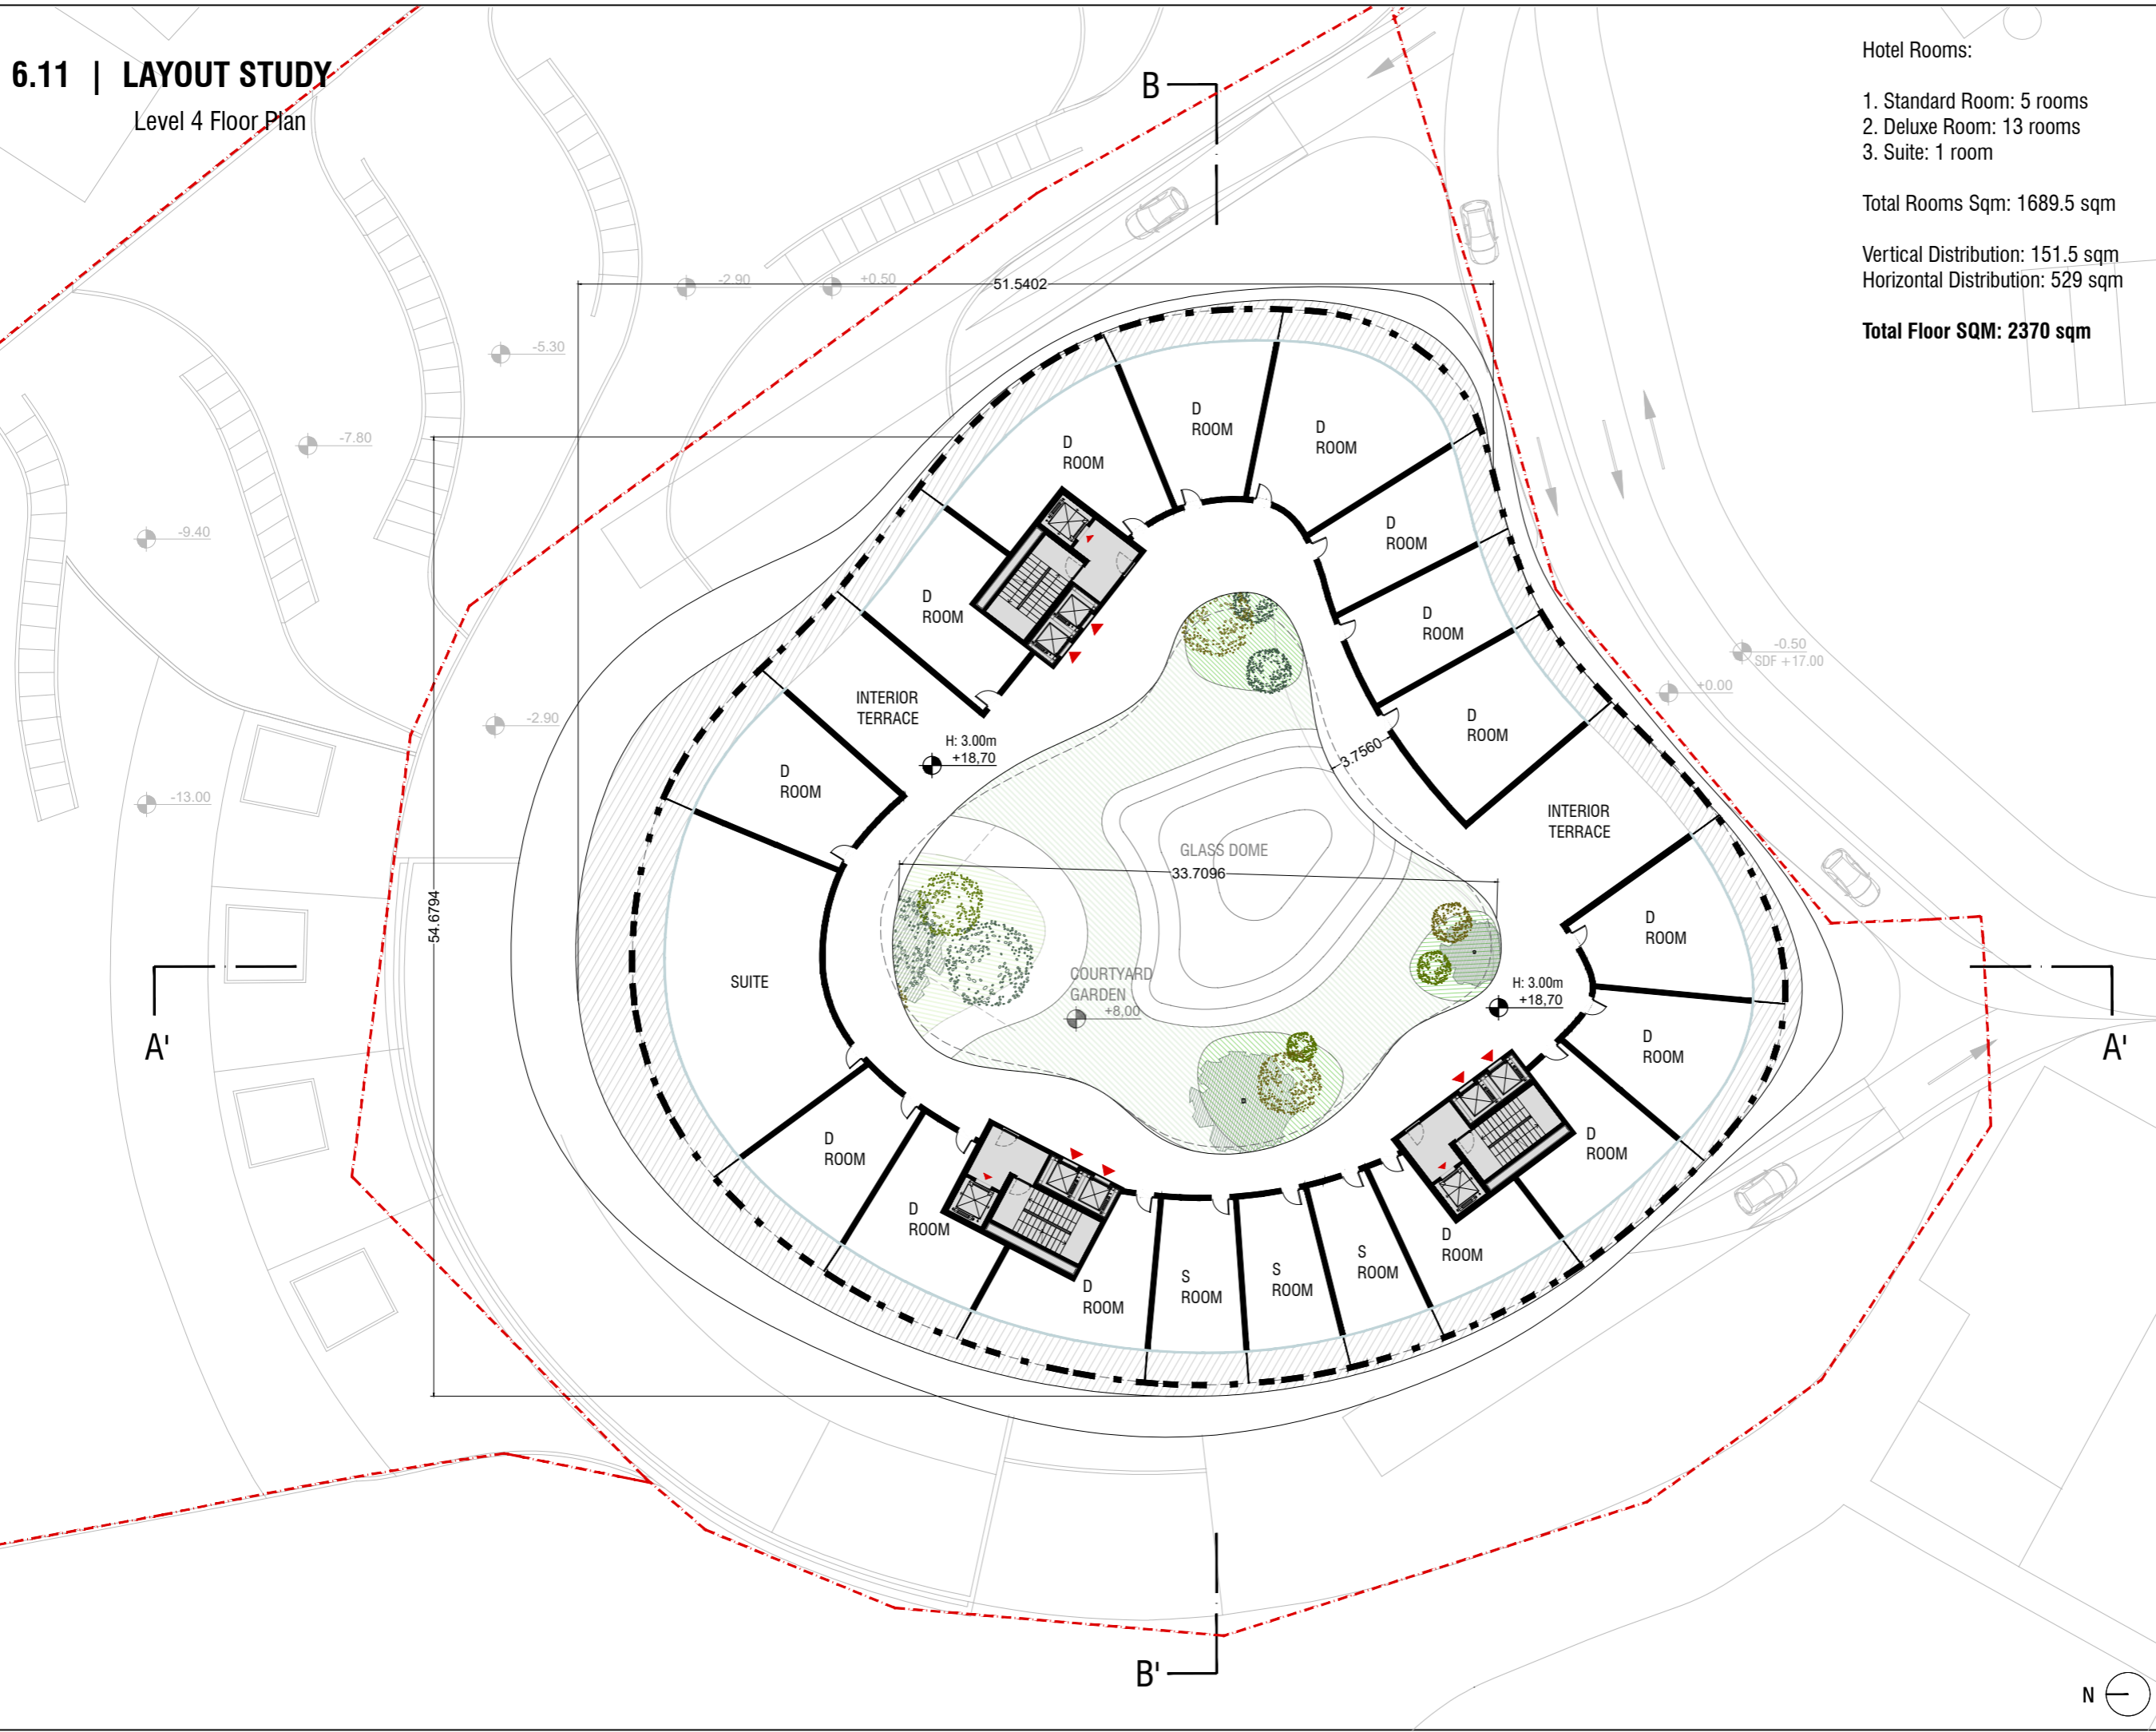

6.11 | LAYOUT STUDY

Level 4 Floor Plan

Hotel Rooms:

1. Standard Room: 5 rooms
2. Deluxe Room: 13 rooms
3. Suite: 1 room

Total Rooms Sqm: 1689.5 sqm

Vertical Distribution: 151.5 sqm
Horizontal Distribution: 529 sqm

Total Floor SQM: 2370 sqm

KSAMIL HOTEL

VENDODHJA

Ksamil, Shqiperi

PROJEKTI ARKITEKTONIK

FUKSAS

ARCH. MASSILIANO FUKSAS

ARCH. DORIANA O. MANDRELLI

EMERTIMI I FLETES

LEVEL +4 FLOOR PLAN
SCALE: 1:350