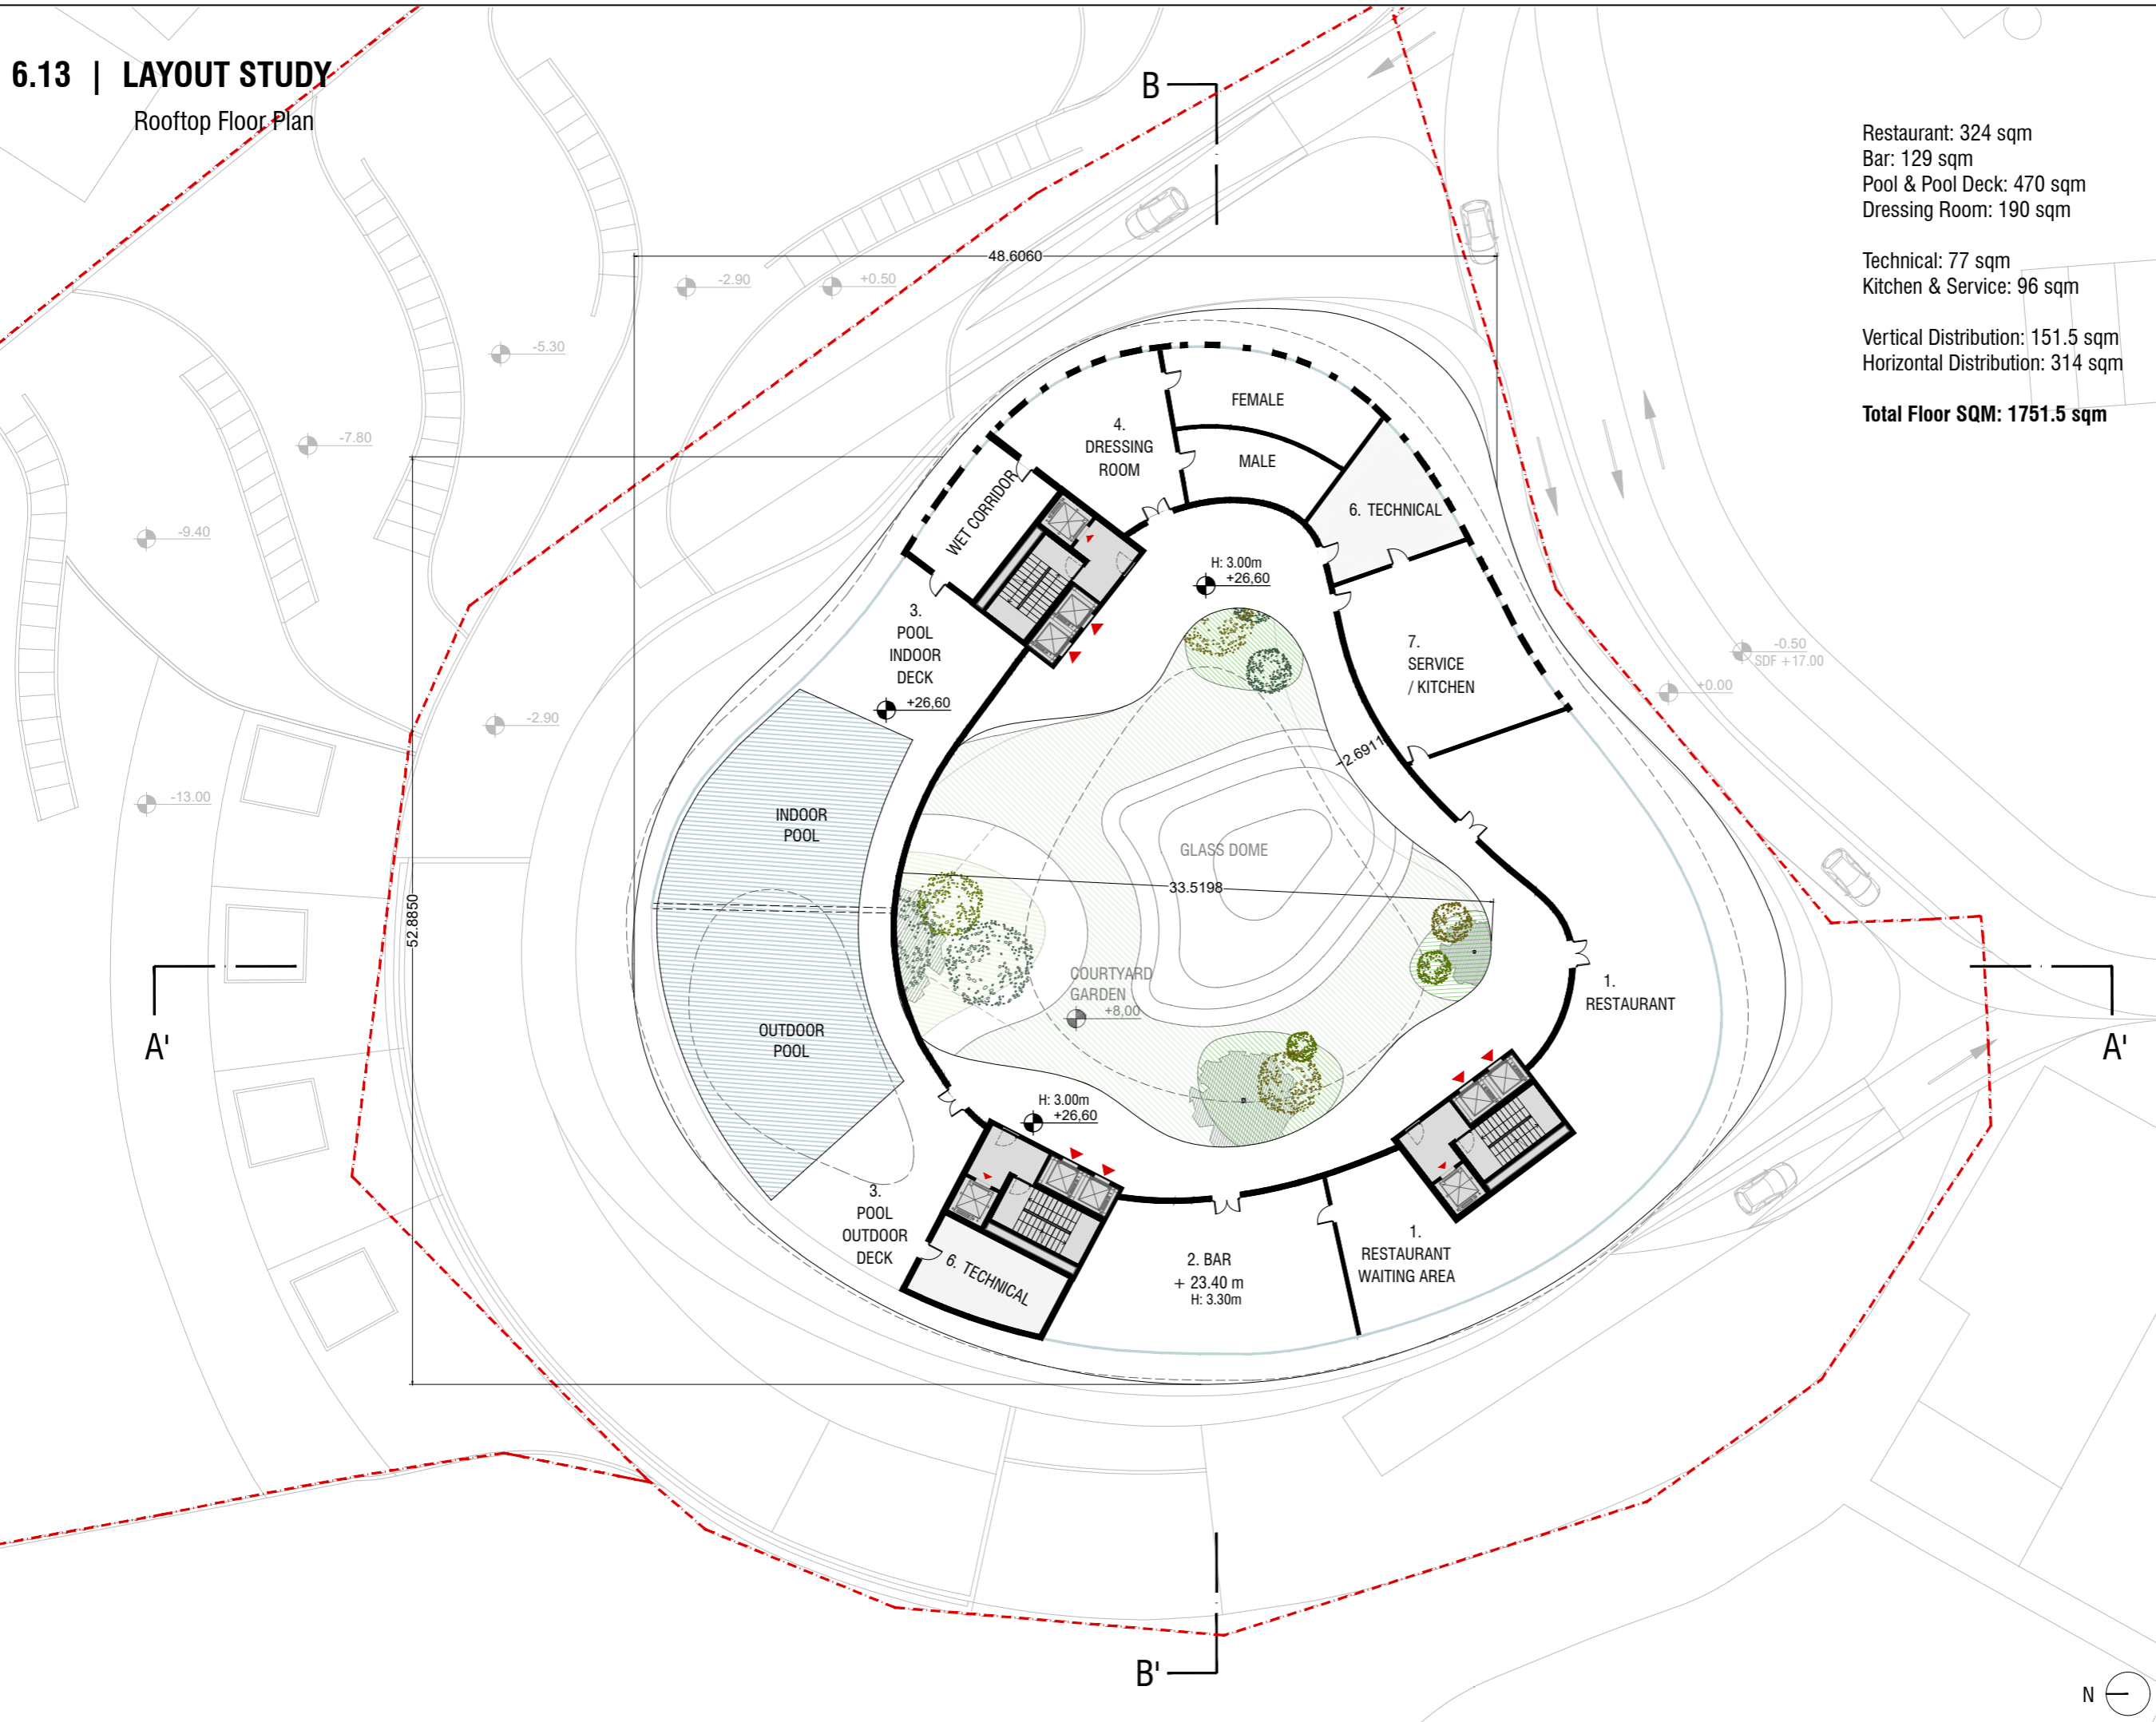

PROJEKTI ARKITEKTONIK

FUKSAS

ARCH. MASSILIANO FUKSAS

ARCH. DORIANA O. MANDRELLI

EMERTIMI I FLETES

LEVEL +5 FLOOR PLAN
SCALE: 1:350

6.13 | LAYOUT STUDY

Rooftop Floor Plan