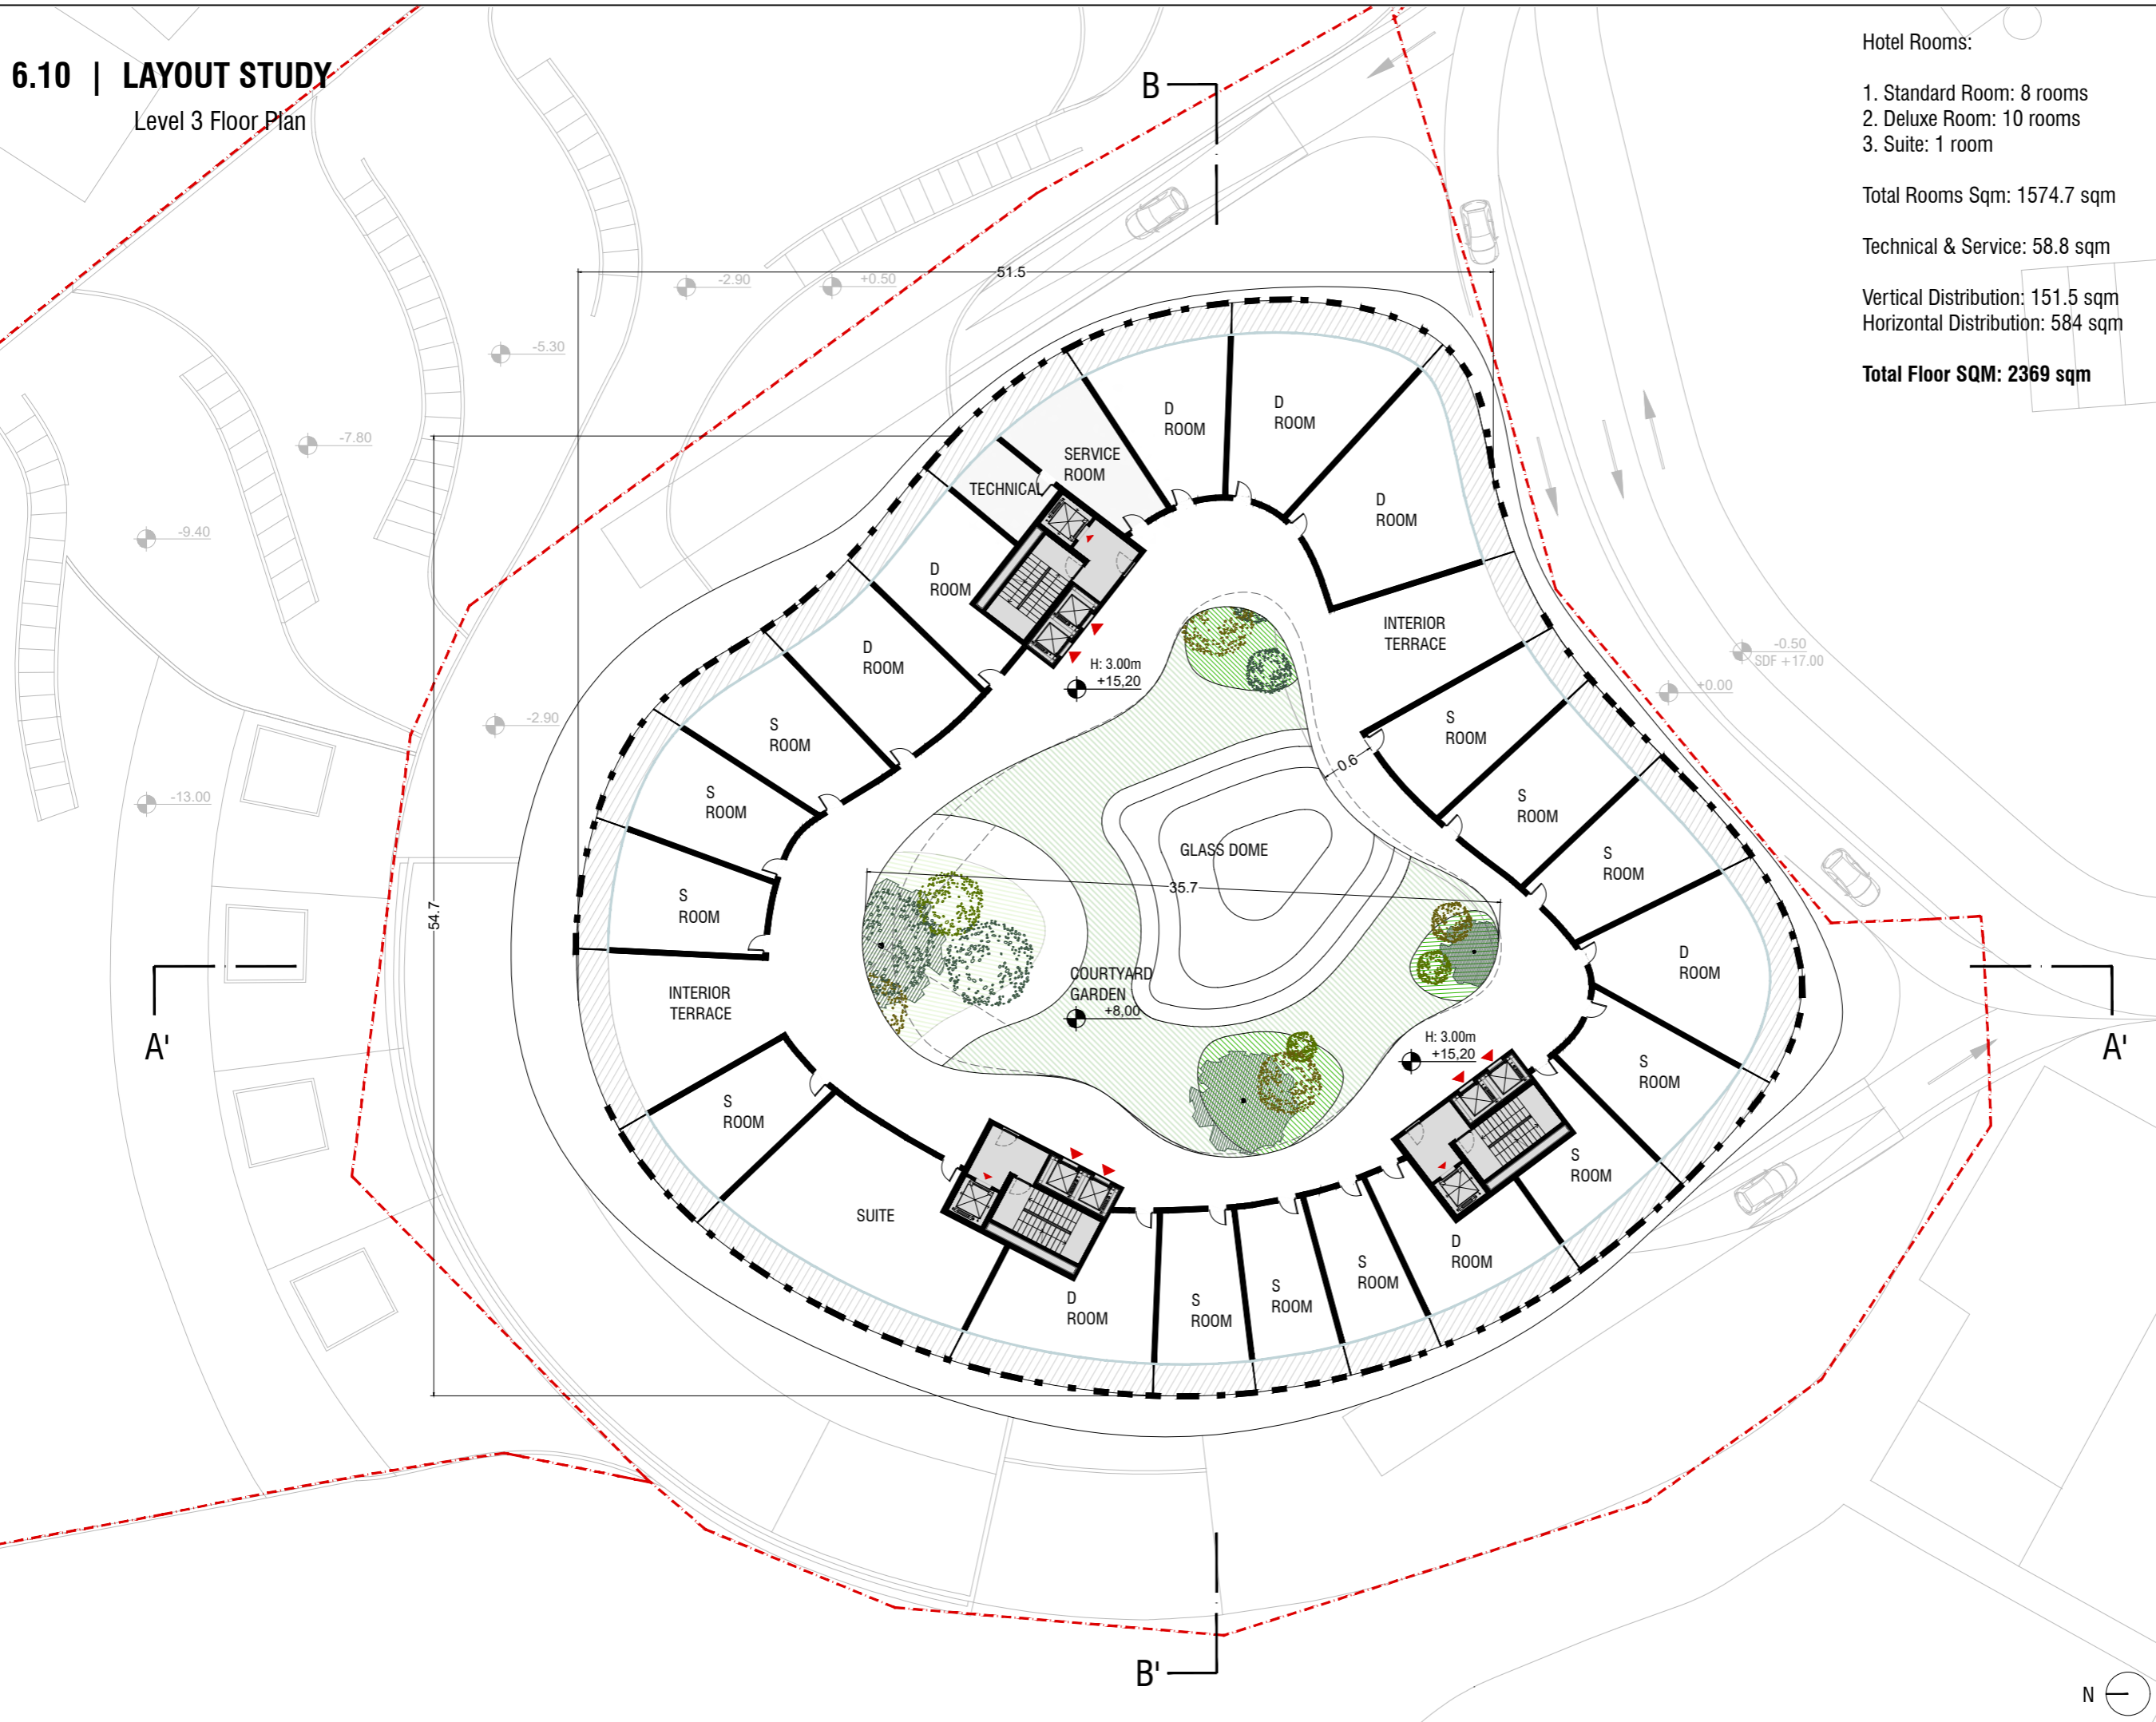

6.10 | LAYOUT STUDY

Level 3 Floor Plan

Hotel Rooms:

1. Standard Room: 8 rooms
2. Deluxe Room: 10 rooms
3. Suite: 1 room

Total Rooms Sqm: 1574.7 sqm

Technical & Service: 58.8 sqm

Vertical Distribution: 151.5 sqm

Horizontal Distribution: 584 sqm

Total Floor SQM: 2369 sqm

KSAMIL HOTEL

VENDODHJA

Ksamil, Shqiperi

PROJEKTI ARKITEKTONIK

FUKSAS

ARCH. MASSILIANO FUKSAS

ARCH. DORIANA O. MANDRELLI

EMERTIMI I FLETES

LEVEL +3 FLOOR PLAN
SCALE: 1:350