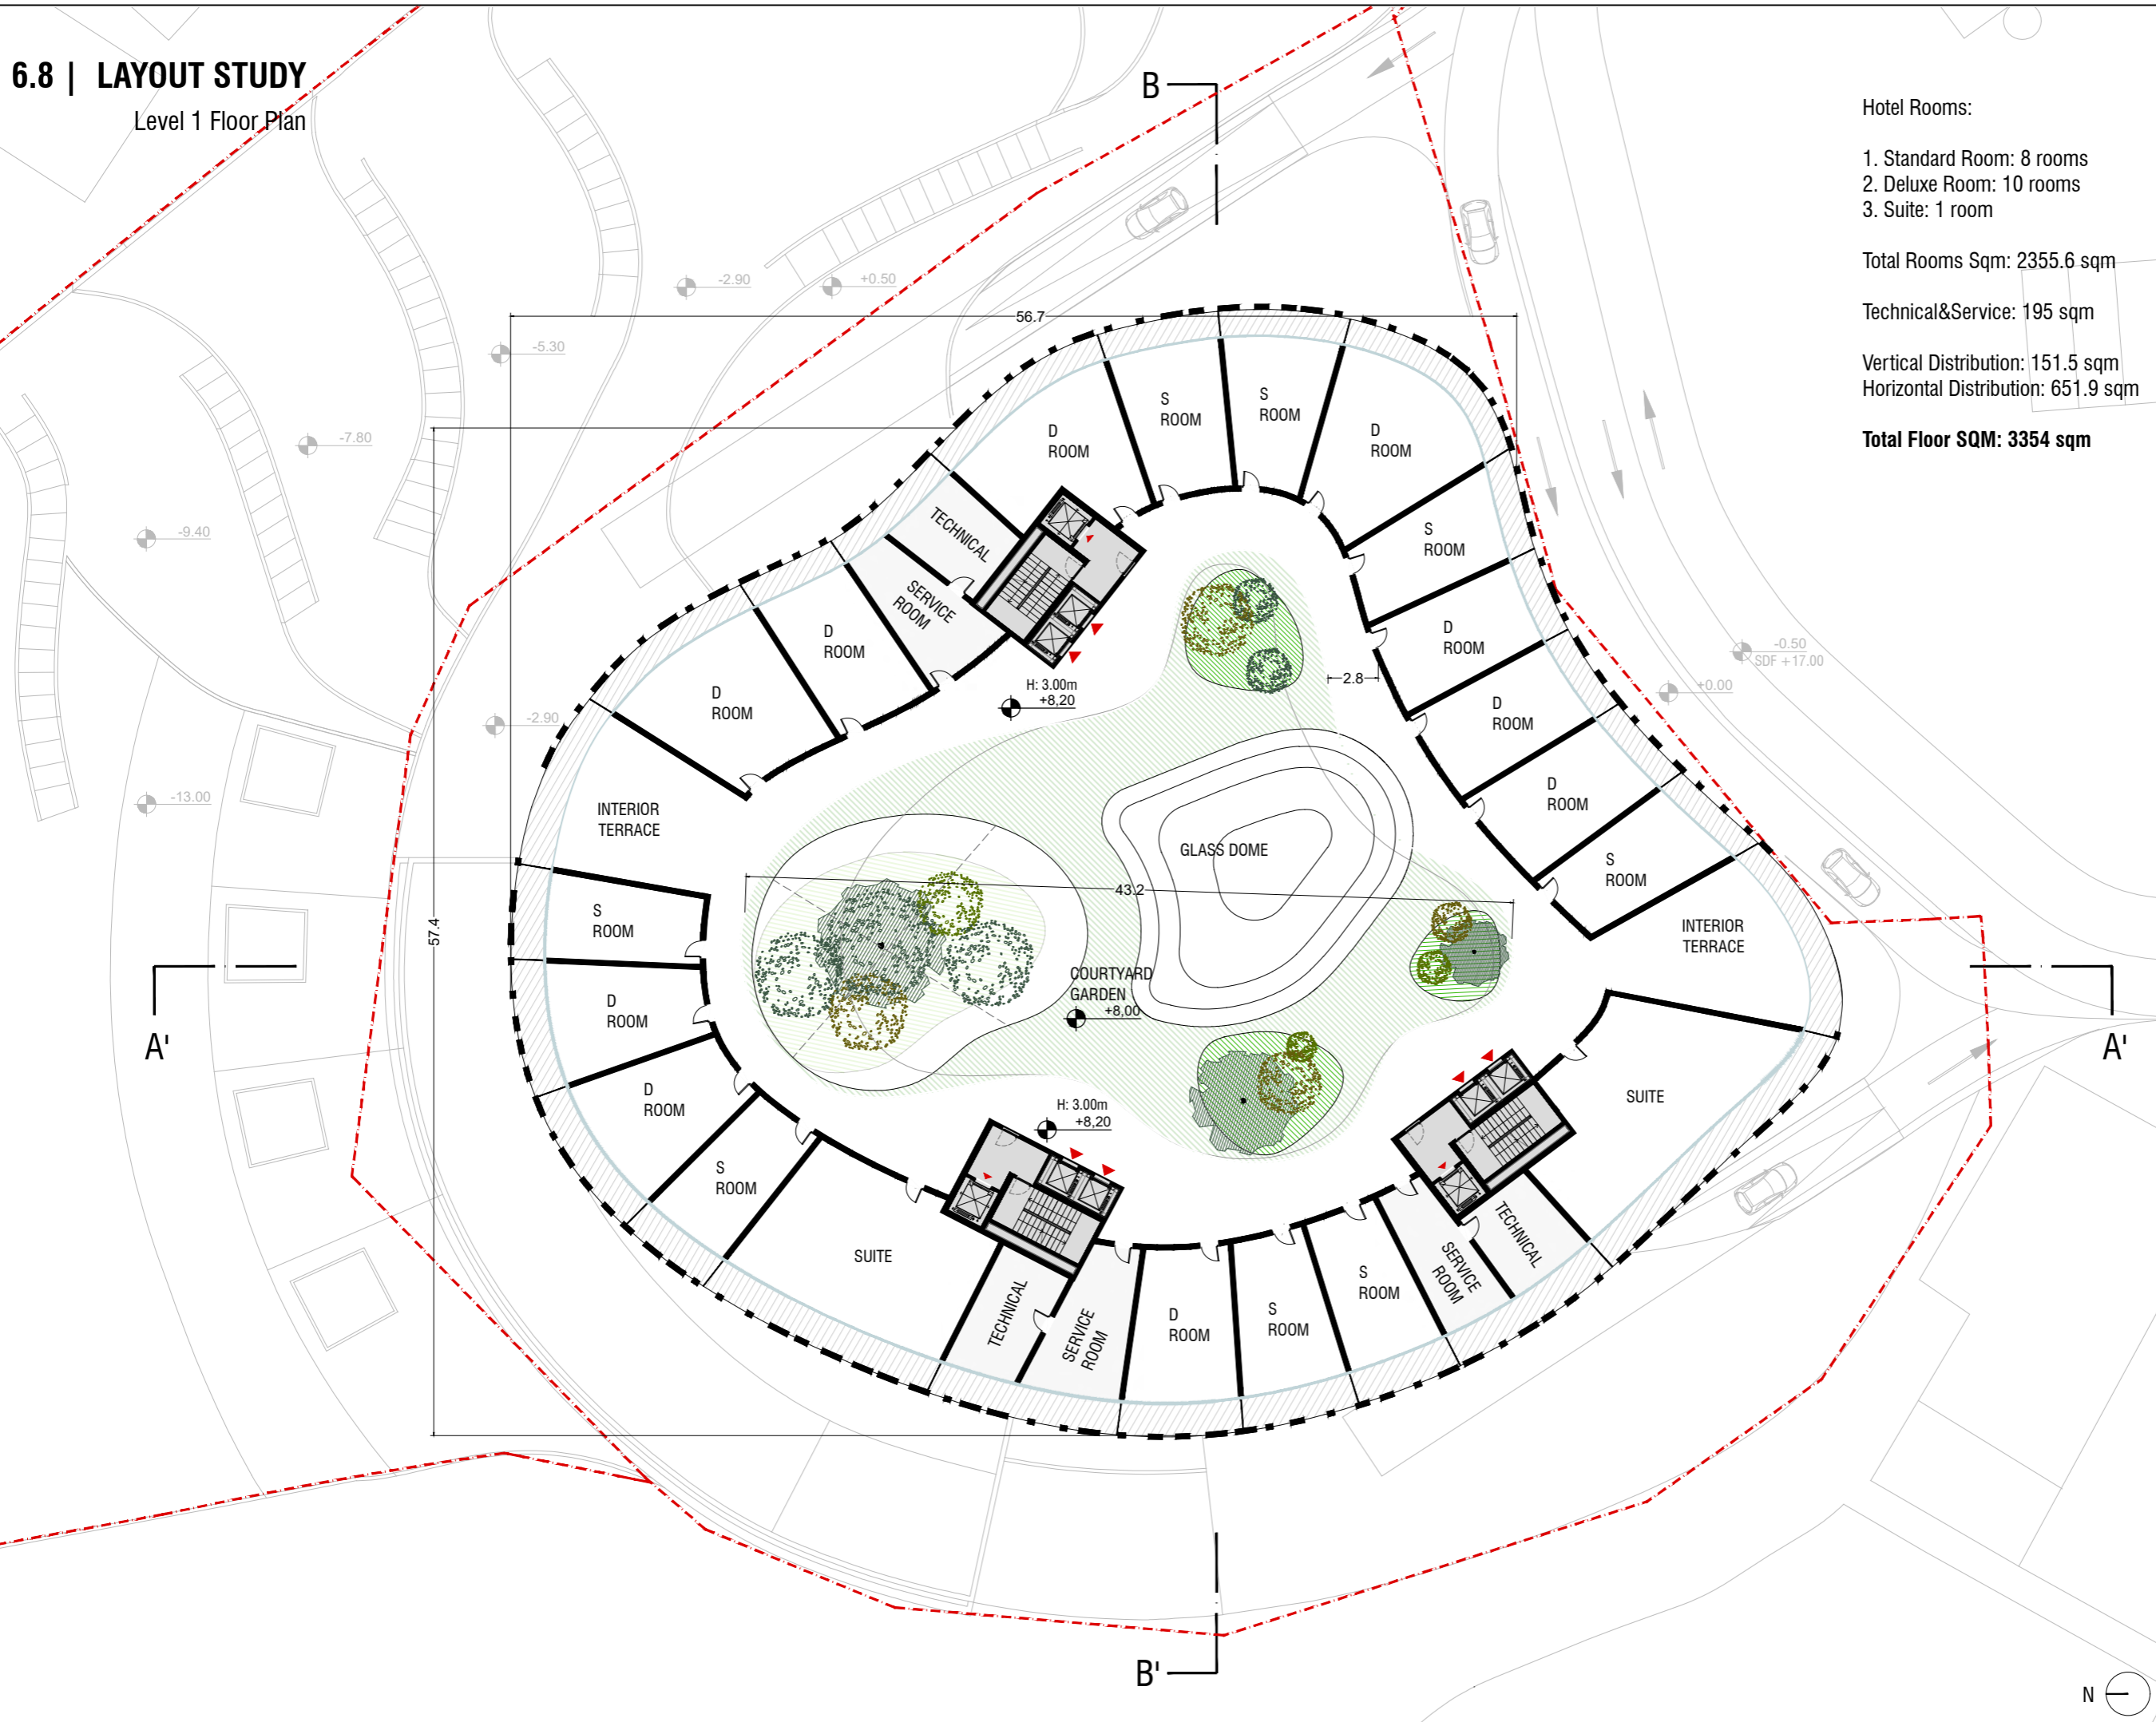

6.8 | LAYOUT STUDY

Level 1 Floor Plan

Hotel Rooms:
1. Standard Room: 8 rooms
2. Deluxe Room: 10 rooms
3. Suite: 1 room

Total Rooms Sqm: 2355.6 sqm

Technical&Service: 195 sqm

Vertical Distribution: 151.5 sqm
Horizontal Distribution: 651.9 sqm

Total Floor SQM: 3354 sqm

KSAMIL HOTEL

VENDODHJA

Ksamil, Shqiperi

PROJEKTI ARKITEKTONIK

FUKSAS

ARCH. MASSILIANO FUKSAS *mfukas*

ARCH. DORIANA O. MANDRELLI *dmandrelli*

EMERTIMI I FLETES

LEVEL +1 FLOOR PLAN
SCALE: 1:350