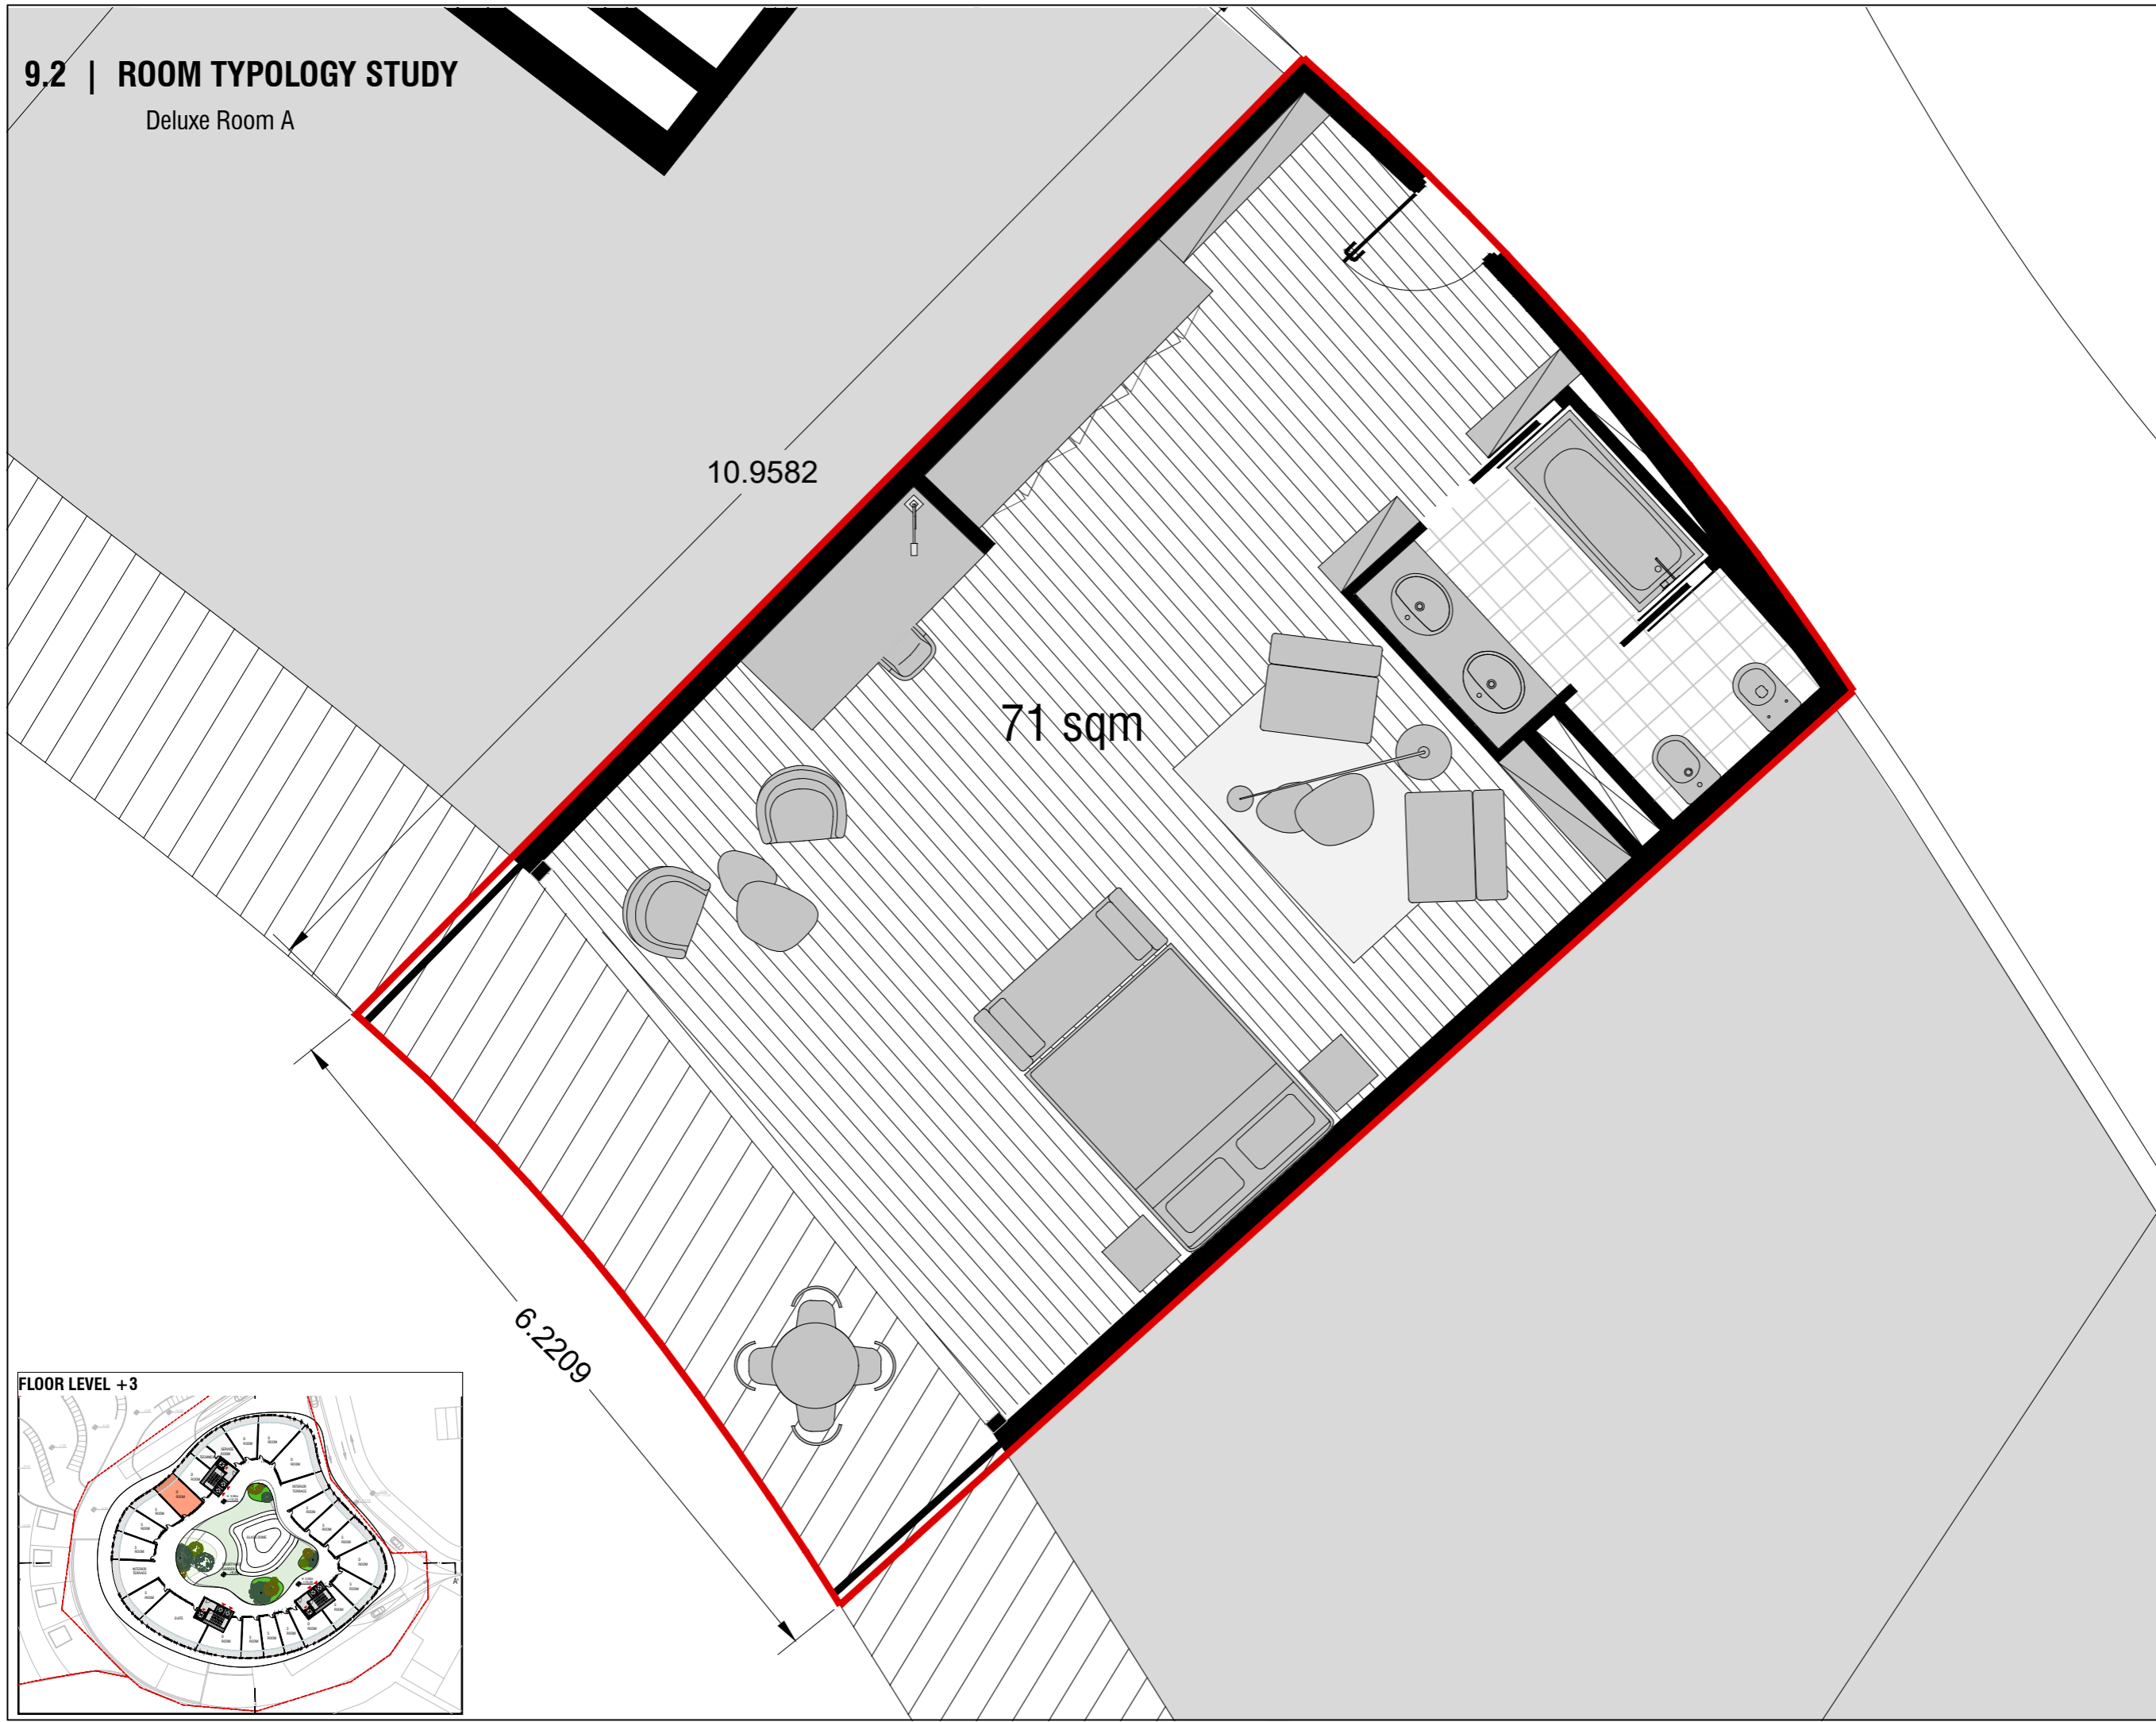

9.2 | ROOM TYPOLOGY STUDY

Deluxe Room A

KSAMIL HOTEL

VENDODHJA

Ksamil, Shqiperi

PROJEKTI ARKITEKTONIK

FUKSAS

ARCH. MASSILIANO FUKSAS

ARCH. DORIANA O. MANDRELLI

EMERTIMI I FLETES

DELUXE A ROOM TYPOLOGY
SCALE: 1:50