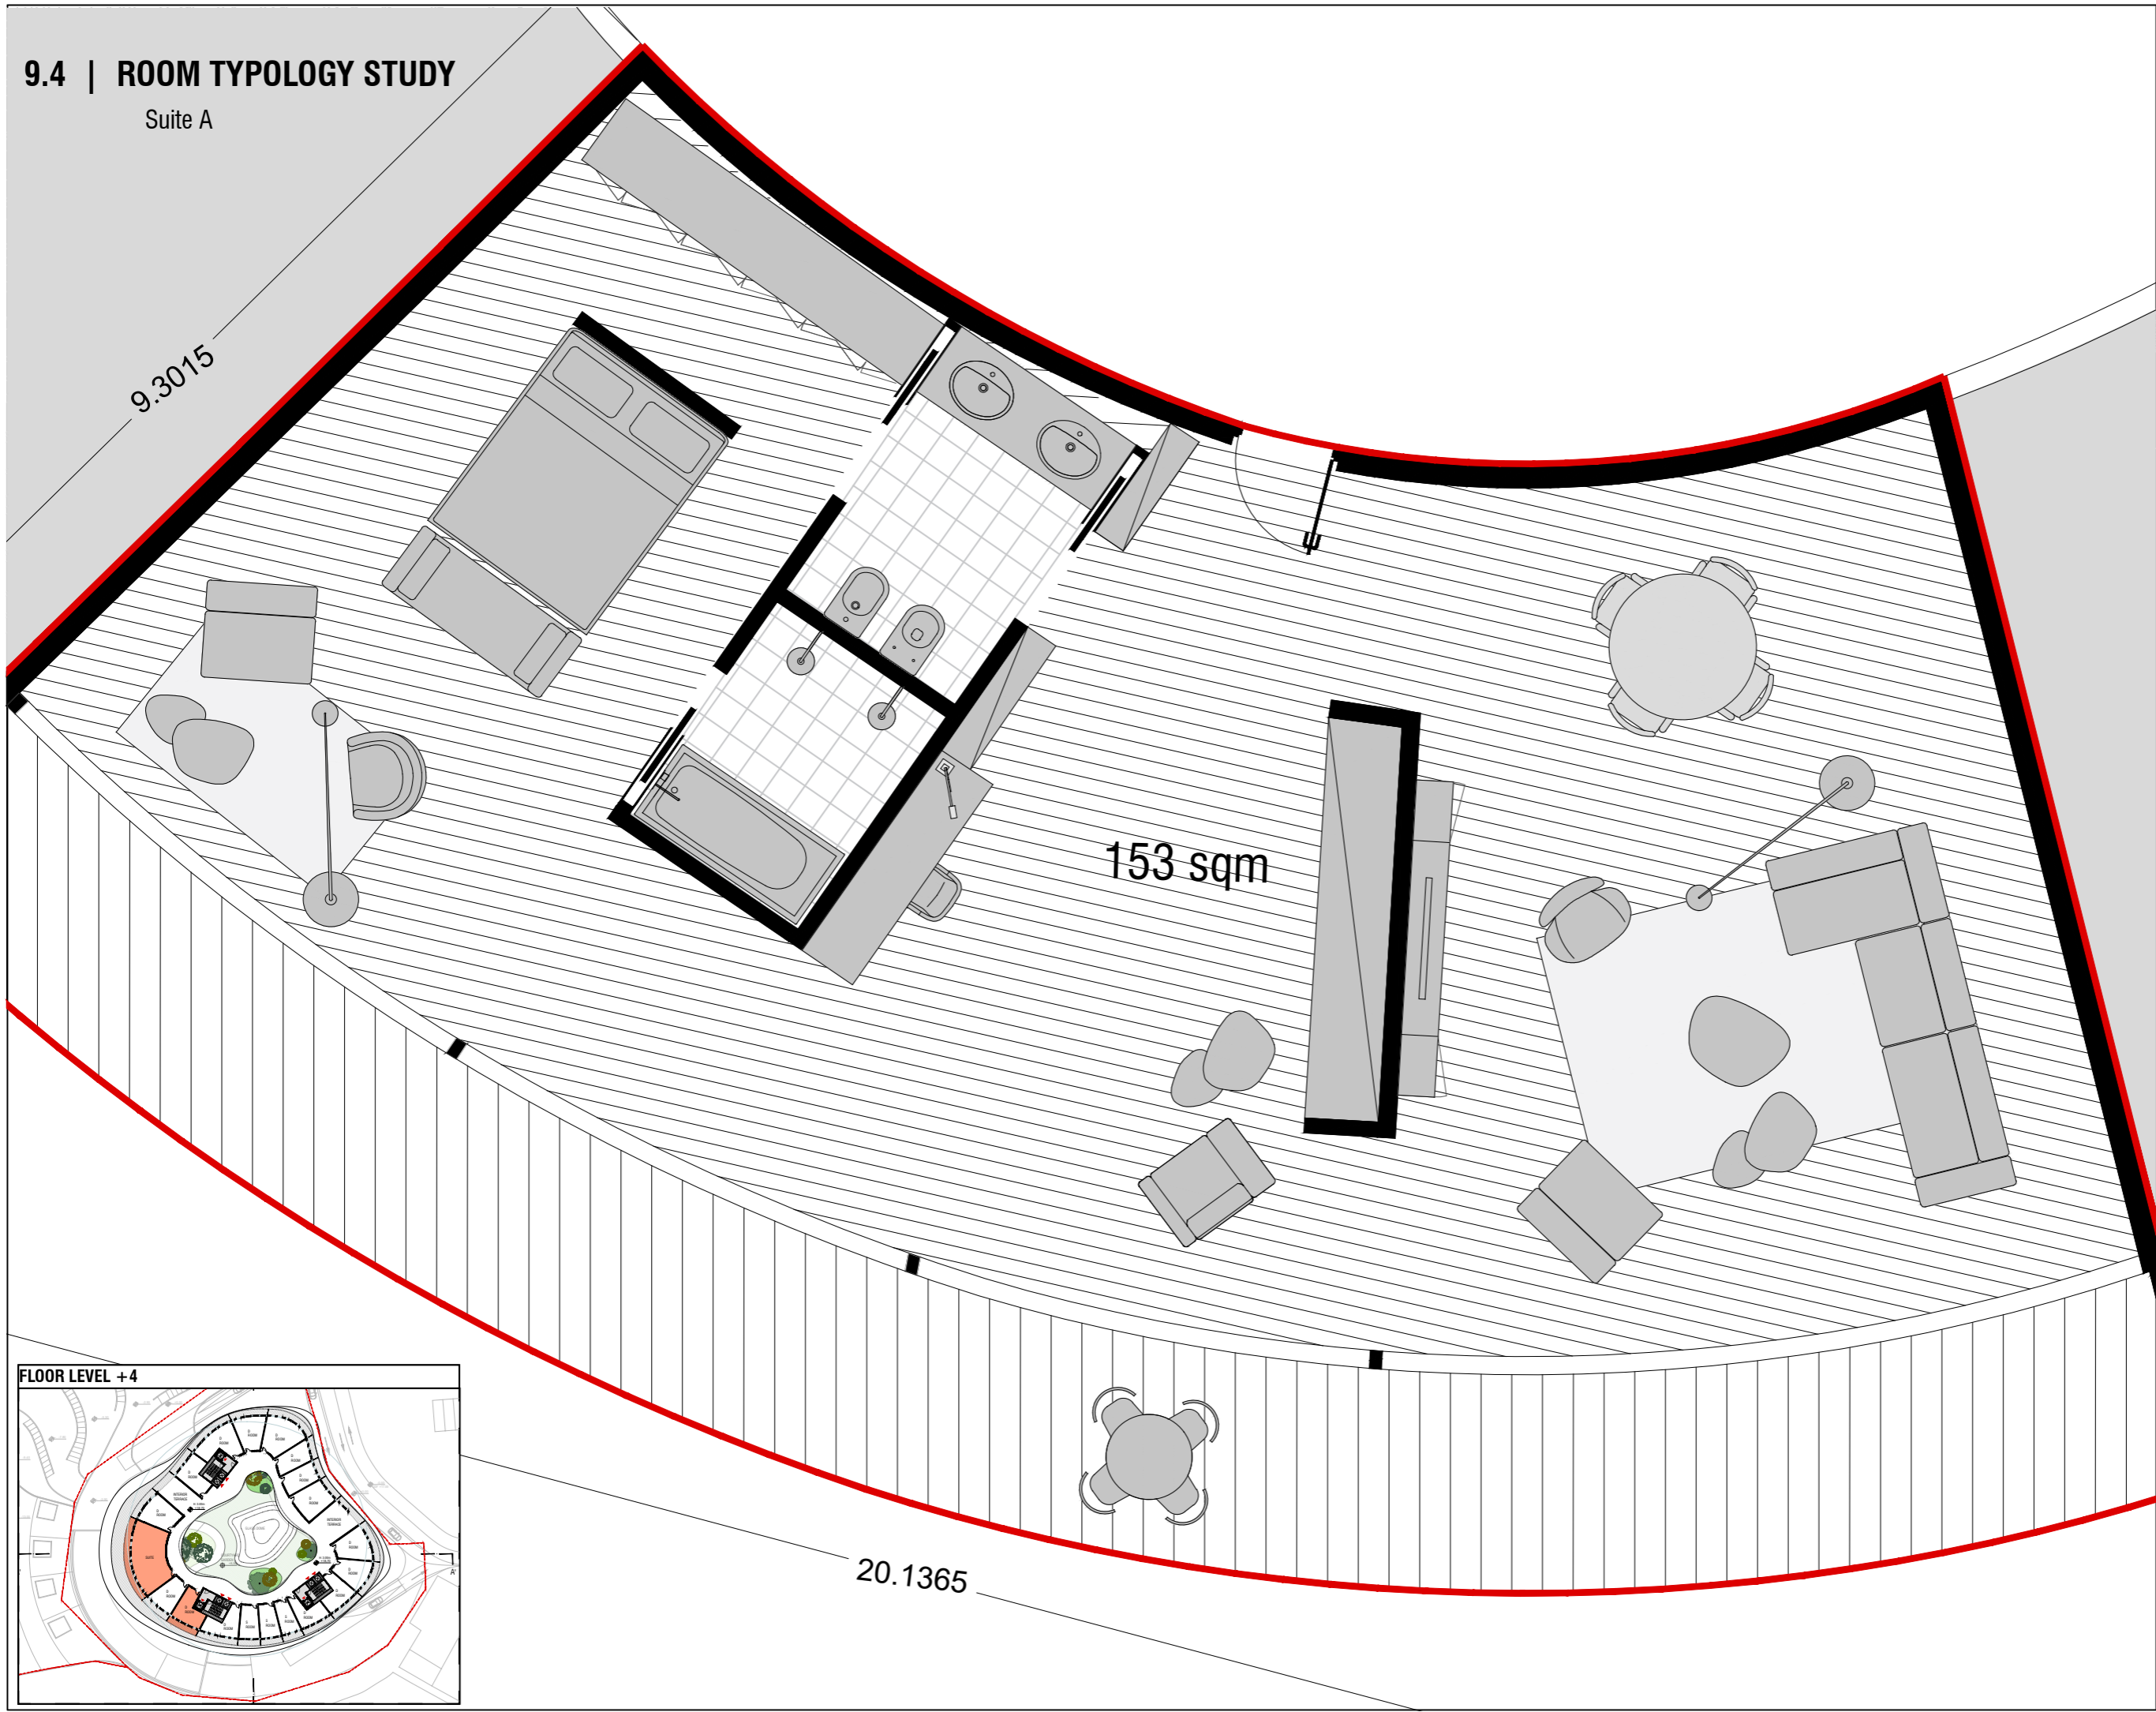

9.4 | ROOM TYPOLOGY STUDY

Suite A

KSAMIL HOTEL

VENDODHJA

Ksamil, Shqiperi

PROJEKTI ARKITEKTONIK

FUKSAS

ARCH. MASSILIANO FUKSAS

ARCH. DORIANA O. MANDRELLI

EMERTIMI I FLETES

SUITE A ROOM TYPOLOGY
SCALE: 1:50