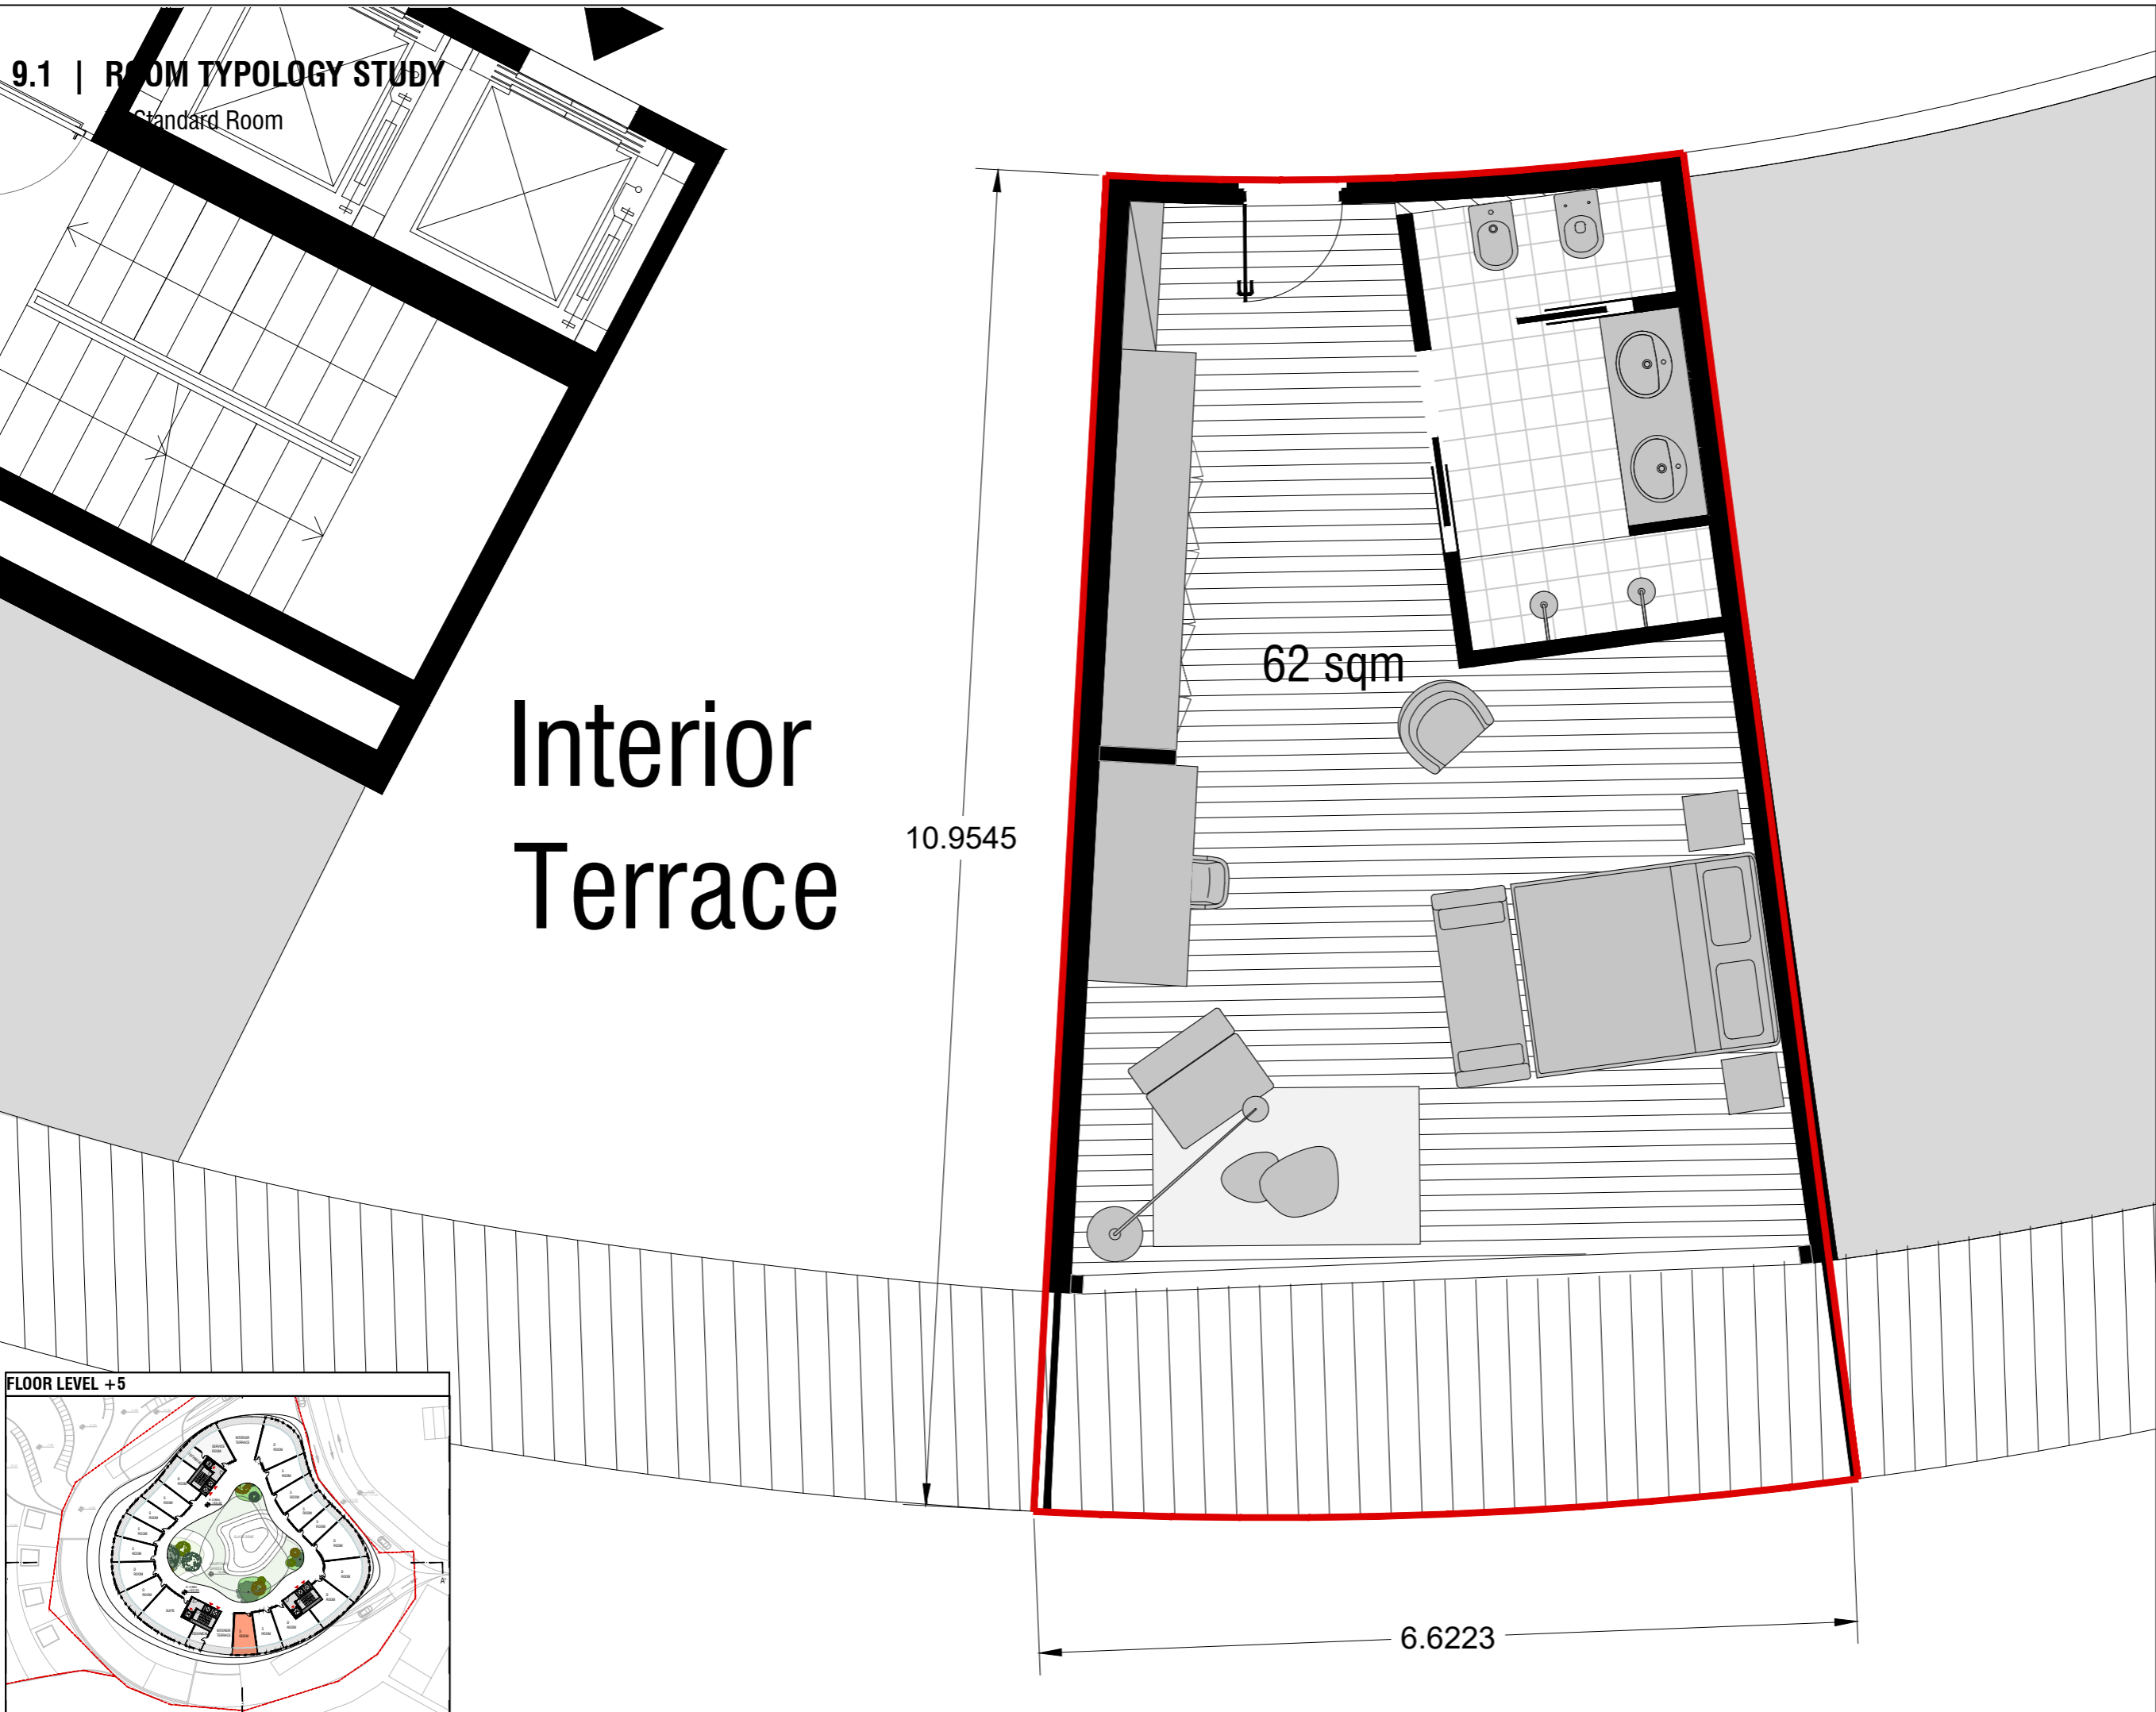

9.1 | ROOM TYPOLOGY STUDY

Standard Room

Interior Terrace

10.9545

62 sqm

6.6223

KSAMIL HOTEL

VENDODHJA

Ksamil, Shqiperi

PROJEKTI ARKITEKTONIK

FUKSAS

ARCH. MASSILIANO FUKSAS

MASSILIANO FUKAS
PROJEKTOR ARKITEKTONIK
PALLAS 10, 47100 SHKUTË
TEL: 06 42000001 | FAX: 06 42000002
WWW.FUKAS.COM

ARCH. DORIANA O. MANDRELLI

EMERTIMI I FLETES

STANDARD ROOM TYPOLOGY
SCALE: 1:50

FLOOR LEVEL +5