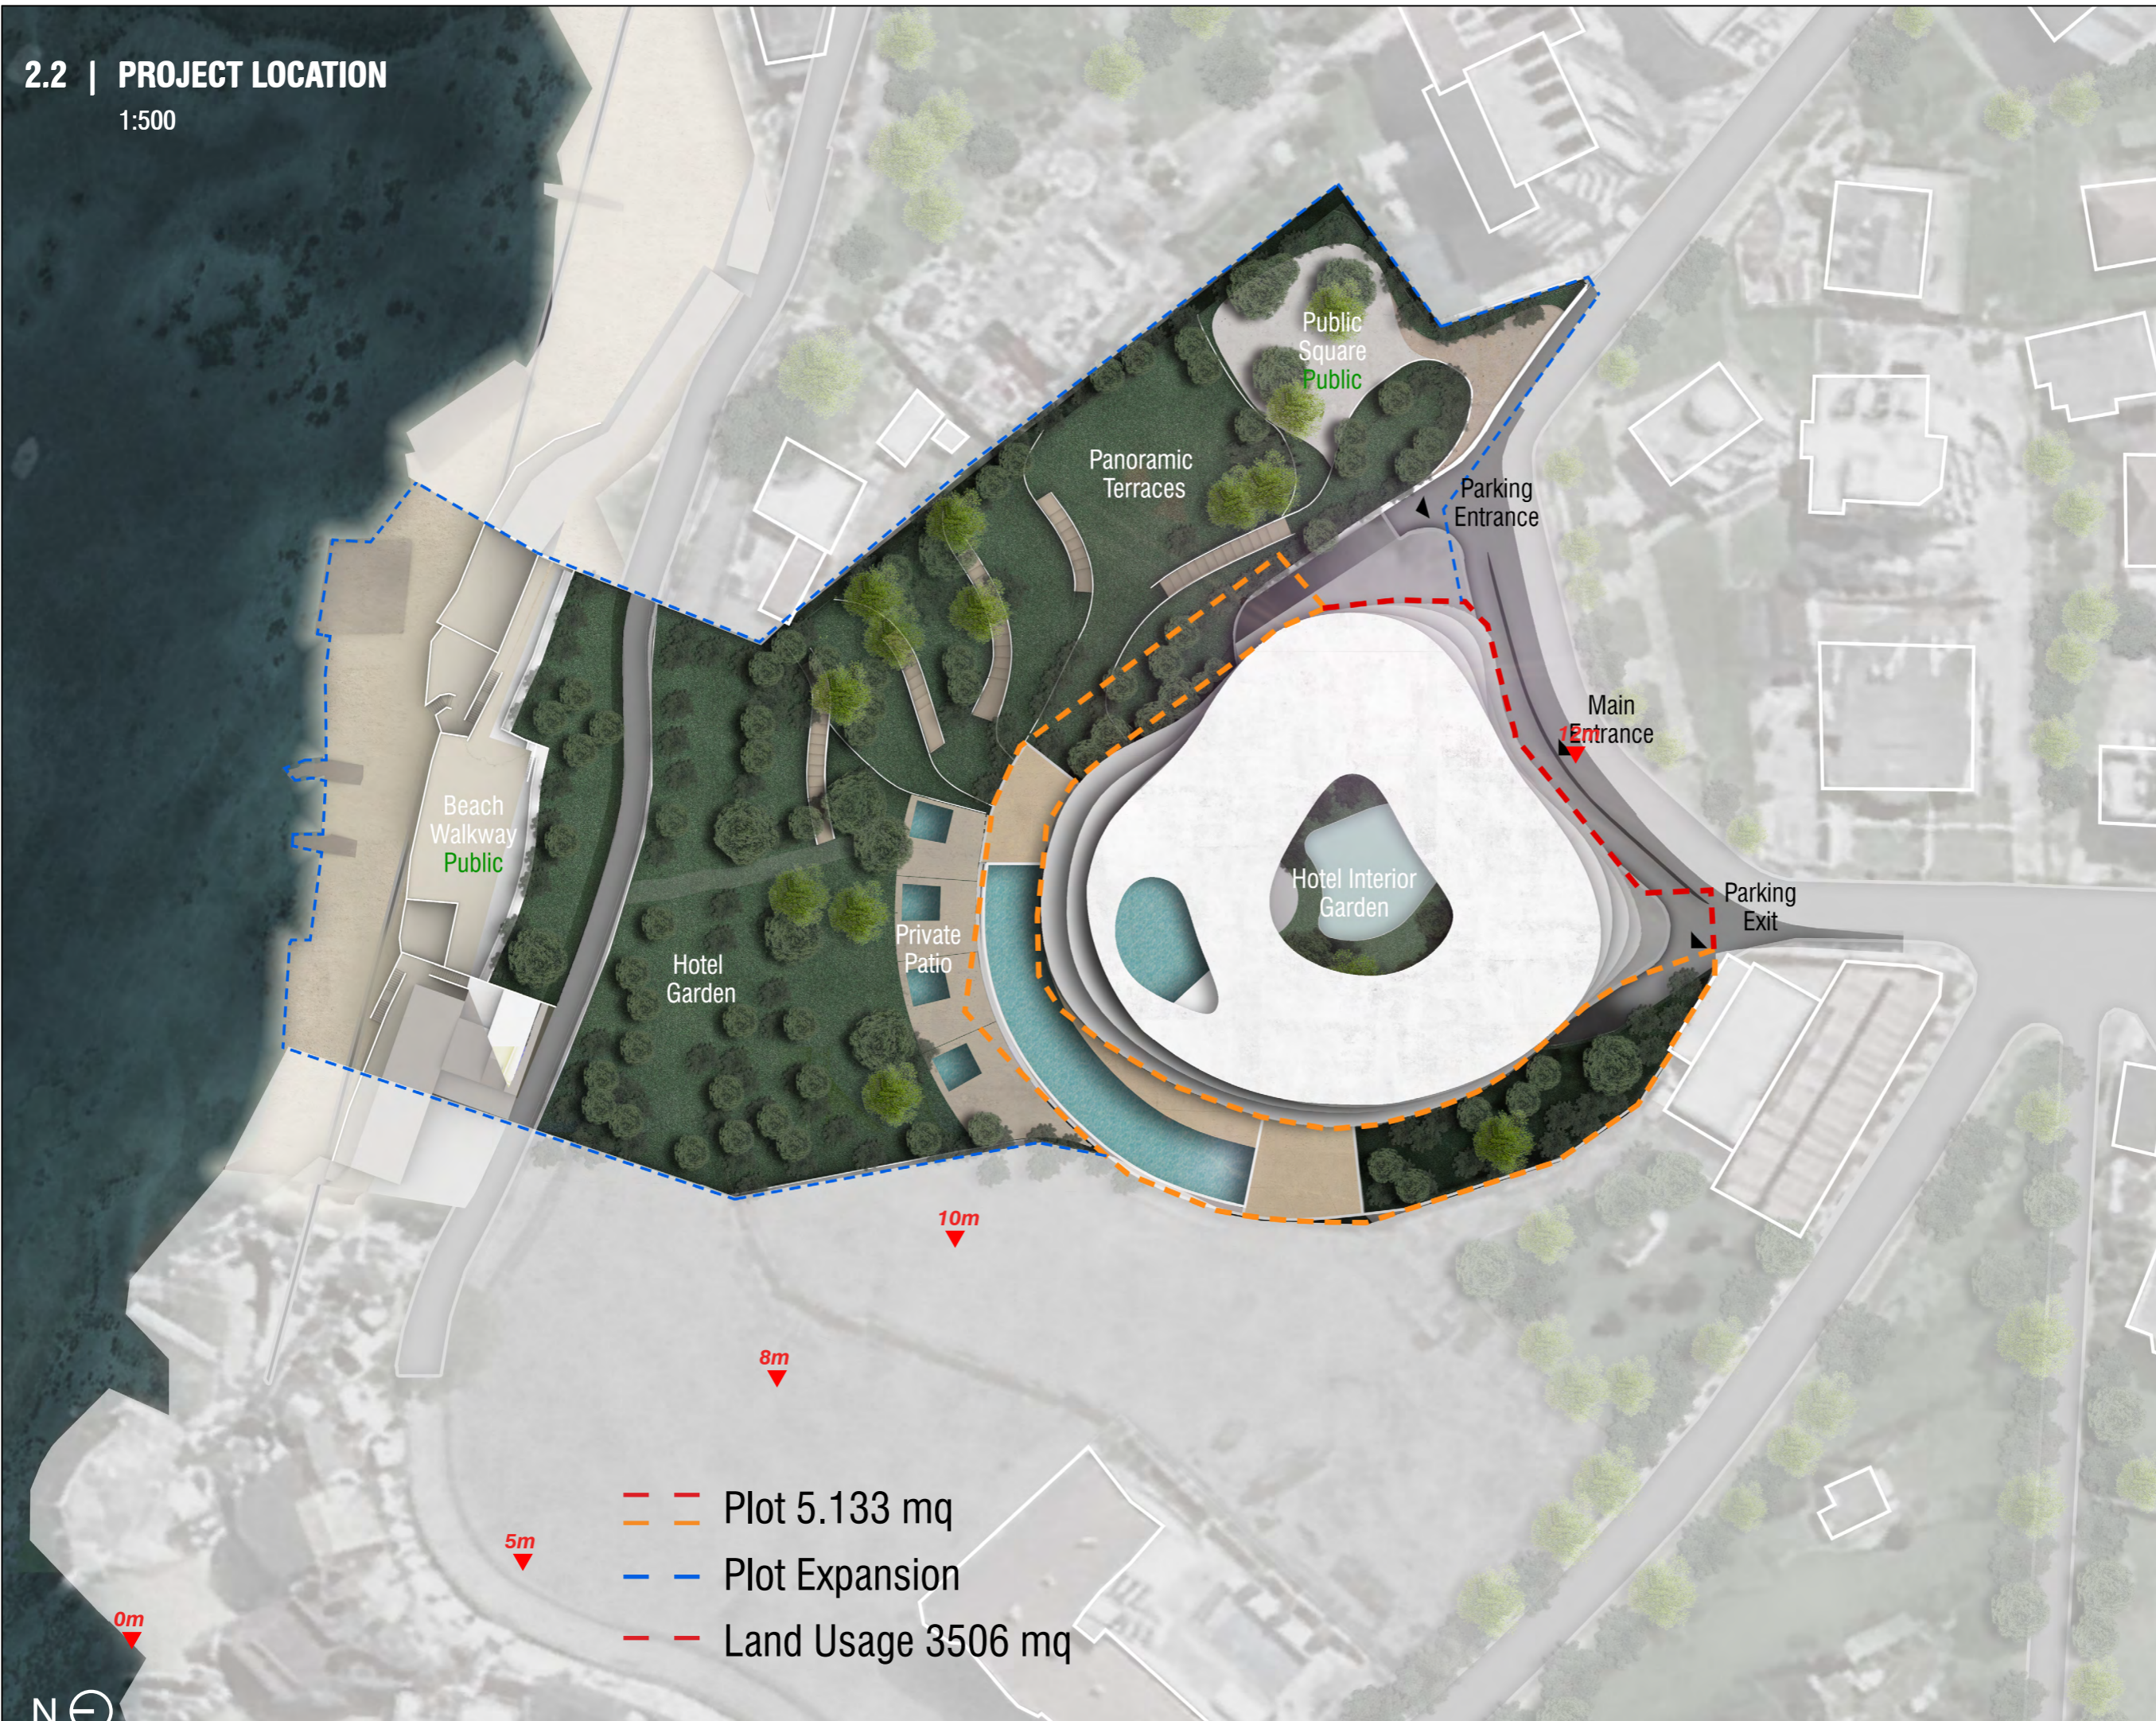

2.2 | PROJECT LOCATION

1:500

KSAMIL HOTEL

VENDODHJA

Ksamil, Shqiperi

PROJEKTI ARKITEKTONIK

FUKSAS

ARCH. MASSIMILIANO FUKSAS

ARCH. DORIANA O. MANDRELLI

EMERTIMI I FLETES