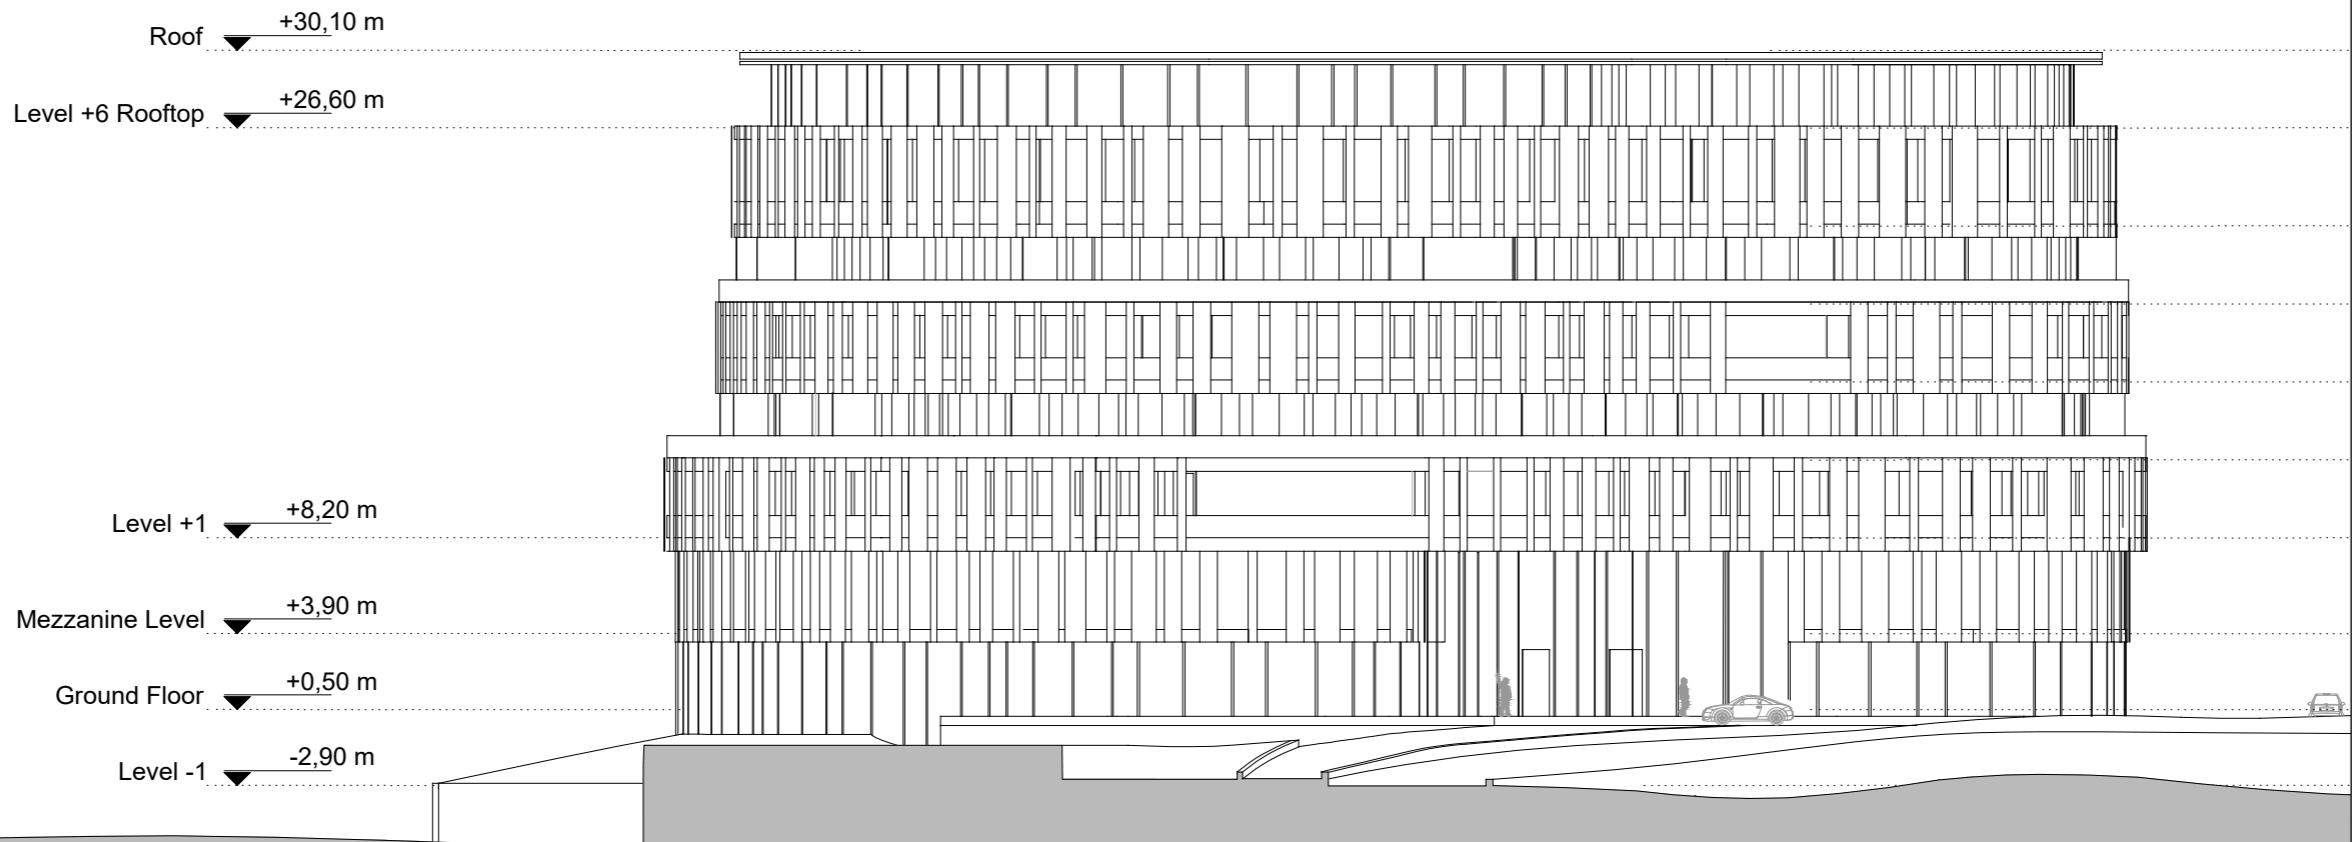

ARCH. DORIANA O. MANDRELLI 

EMERTIMI I FLETES

NORTH FACADE
SCALE: 1:350

8.2 | SOUTH FACADE

KSAMIL HOTEL

VENDODHJA

Ksamil, Shqiperi

PROJEKTI ARKITEKTONIK