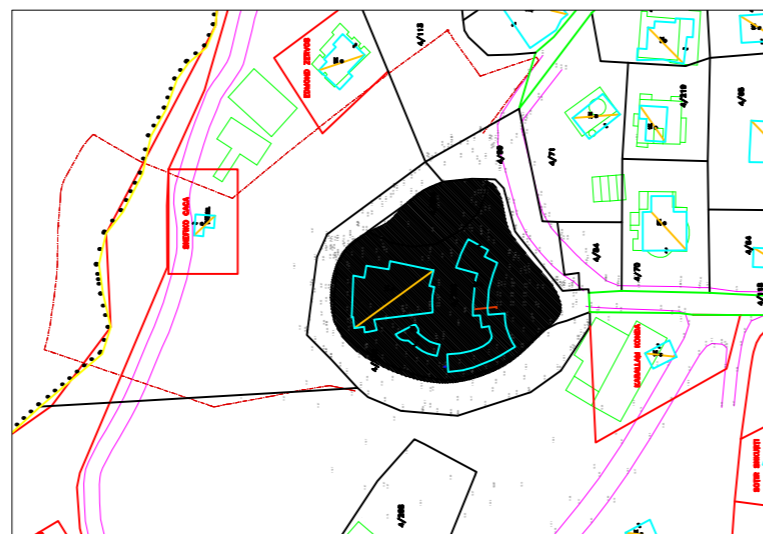

EMERTIMI I FLETES

- 1. MARINA WATER FRONT
- 2. RESIDENTIAL AREA
- 3. LAKE BAY
- 4. KSAMIL BOUTIQUE HOTEL

1.2 | EXISTING SITUATION

1:500

- Plot 5.133 m²
- Plot Expansion
- Land Usage 3506 m²

KSAMIL HOTEL

VENDODHJA

POZICIONI TOPOGRAFIK I PRONES

SHKALLA 1:2500

POZICIONI KADASTRAL I PRONES

ZONA KADASTRALE -----

SHKALLA 1:2500

 REPUBLIKA E SHQIPËRISË BASHKIA E SARANDËS DREJTORIA E PËRGJITHSHME E PLANIFIKIMIT DHE ZHVILLIMIT TË TERRITORIT	KRYETARI BASHKISE SARANDE	
	DREJTORI I ZYRES URBANISTIKES	
PLANI I VENDOSJES SË ZONËS PËR LEJE NDËRTIMI: NË PARCELËN ME NR. PASURIE -----, NË KSAMIL, SARANDË NJËSITË STRUKTURORE ----- ME ZHVILLUES: -----		
VENDIMI NR. _____ DATË ____/____/____	ARKITEKT	