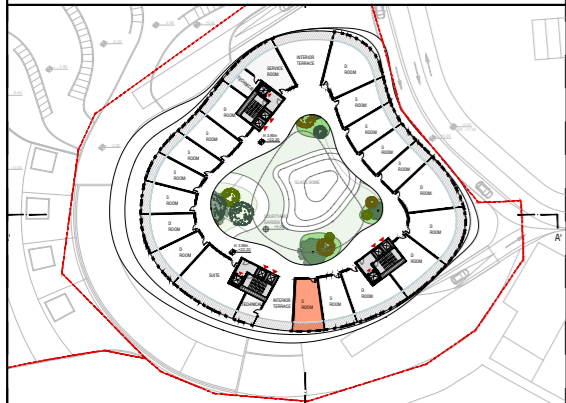

9.1 | ROOM TYPOLOGY STUDY

Standard Room

Interior Terrace

10.9545

62 sqm

6.6223

KSAMIL HOTEL

VENDODHJA

Ksamil, Shqiperi

PROJEKTI ARKITEKTONIK

FUKSAS

ARCH. MASSILIANO FUKSAS

MASSILIANO FUKAS
PROJEKTOR ARKITEKTONIK
PALLAS 10, 47100 SHKUTË
TEL: 06 42000001 | FAX: 06 42000002
WWW.FUKAS.COM

ARCH. DORIANA O. MANDRELLI

EMERTIMI I FLETES

STANDARD ROOM TYPOLOGY
SCALE: 1:50

FLOOR LEVEL +5