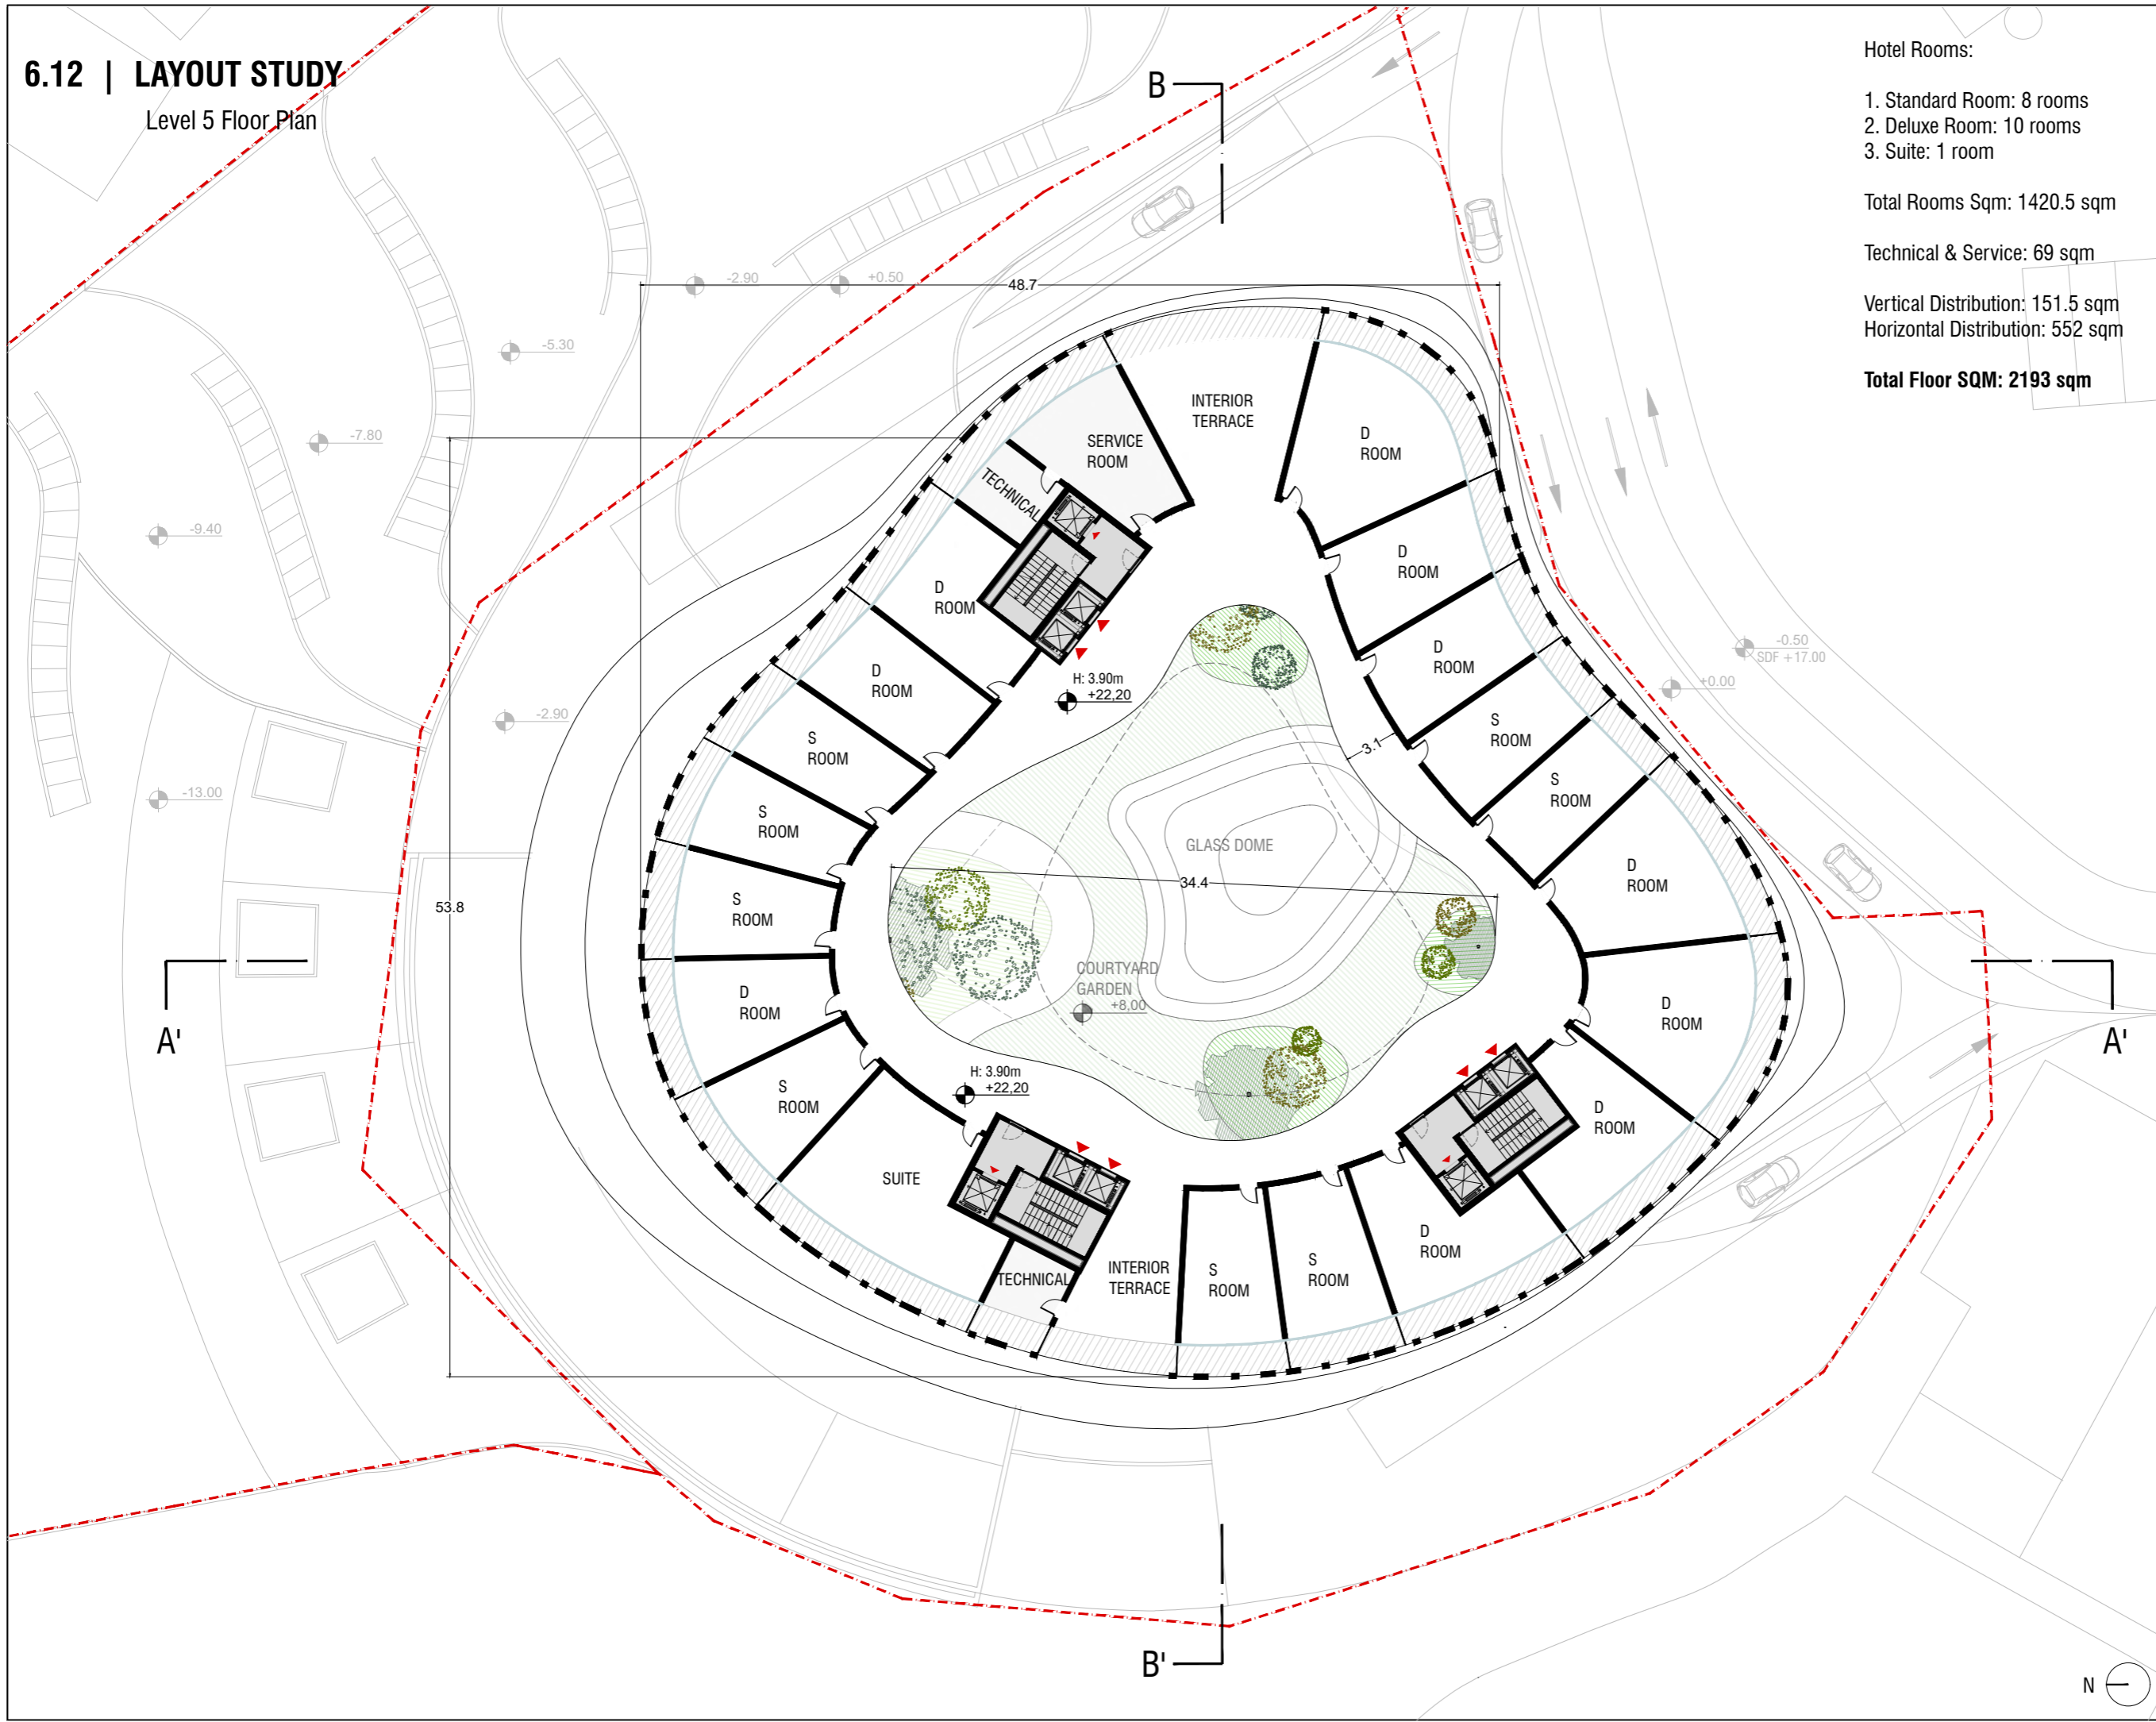

6.12 | LAYOUT STUDY

Level 5 Floor Plan

Hotel Rooms:

1. Standard Room: 8 rooms
2. Deluxe Room: 10 rooms
3. Suite: 1 room

Total Rooms Sqm: 1420.5 sqm

Technical & Service: 69 sqm

Vertical Distribution: 151.5 sqm

Horizontal Distribution: 552 sqm

Total Floor SQM: 2193 sqm

KSAMIL HOTEL

VENDODHJA

Ksamil, Shqiperi

PROJEKTI ARKITEKTONIK

FUKSAS

ARCH. MASSILIANO FUKSAS

ARCH. DORIANA O. MANDRELLI

EMERTIMI I FLETES

LEVEL +5 FLOOR PLAN
SCALE: 1:350