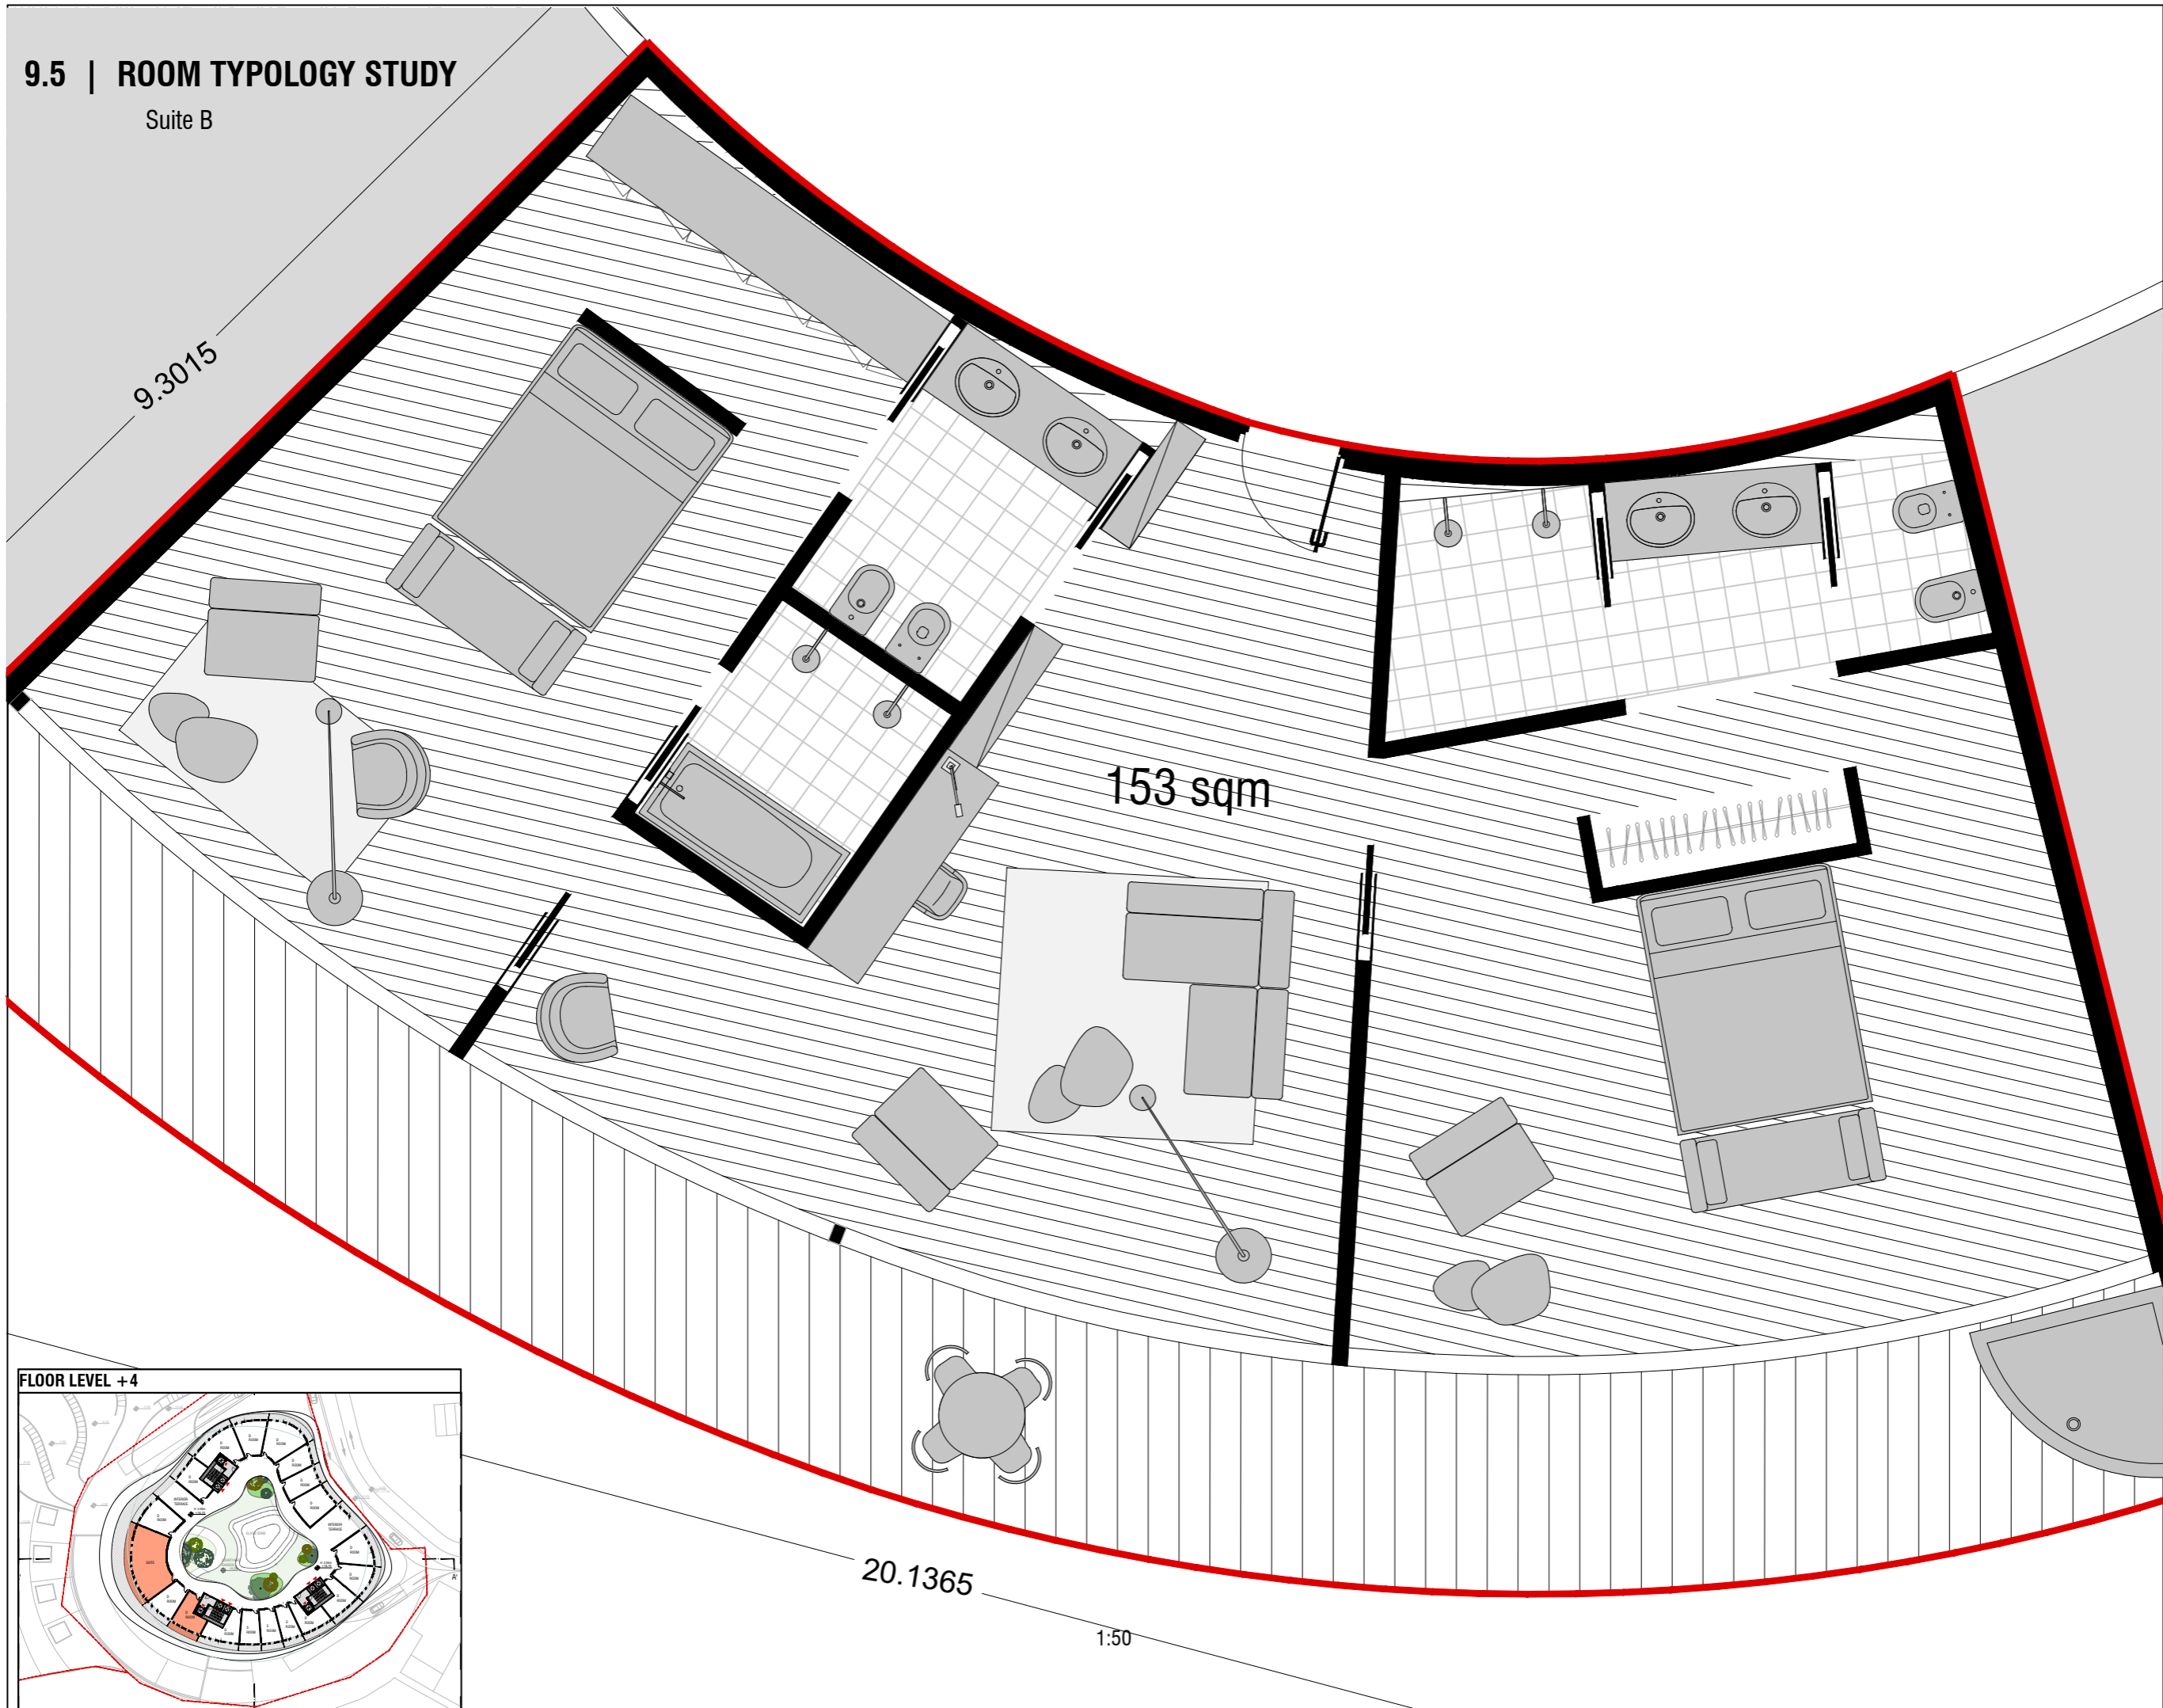

EMERTIMI I FLETES

SUITE A ROOM TYPOLOGY
SCALE: 1:50

9.5 | ROOM TYPOLOGY STUDY

Suite B

KSAMIL HOTEL

VENDODHJA

Ksamil, Shqiperi

PROJEKTI ARKITEKTONIK