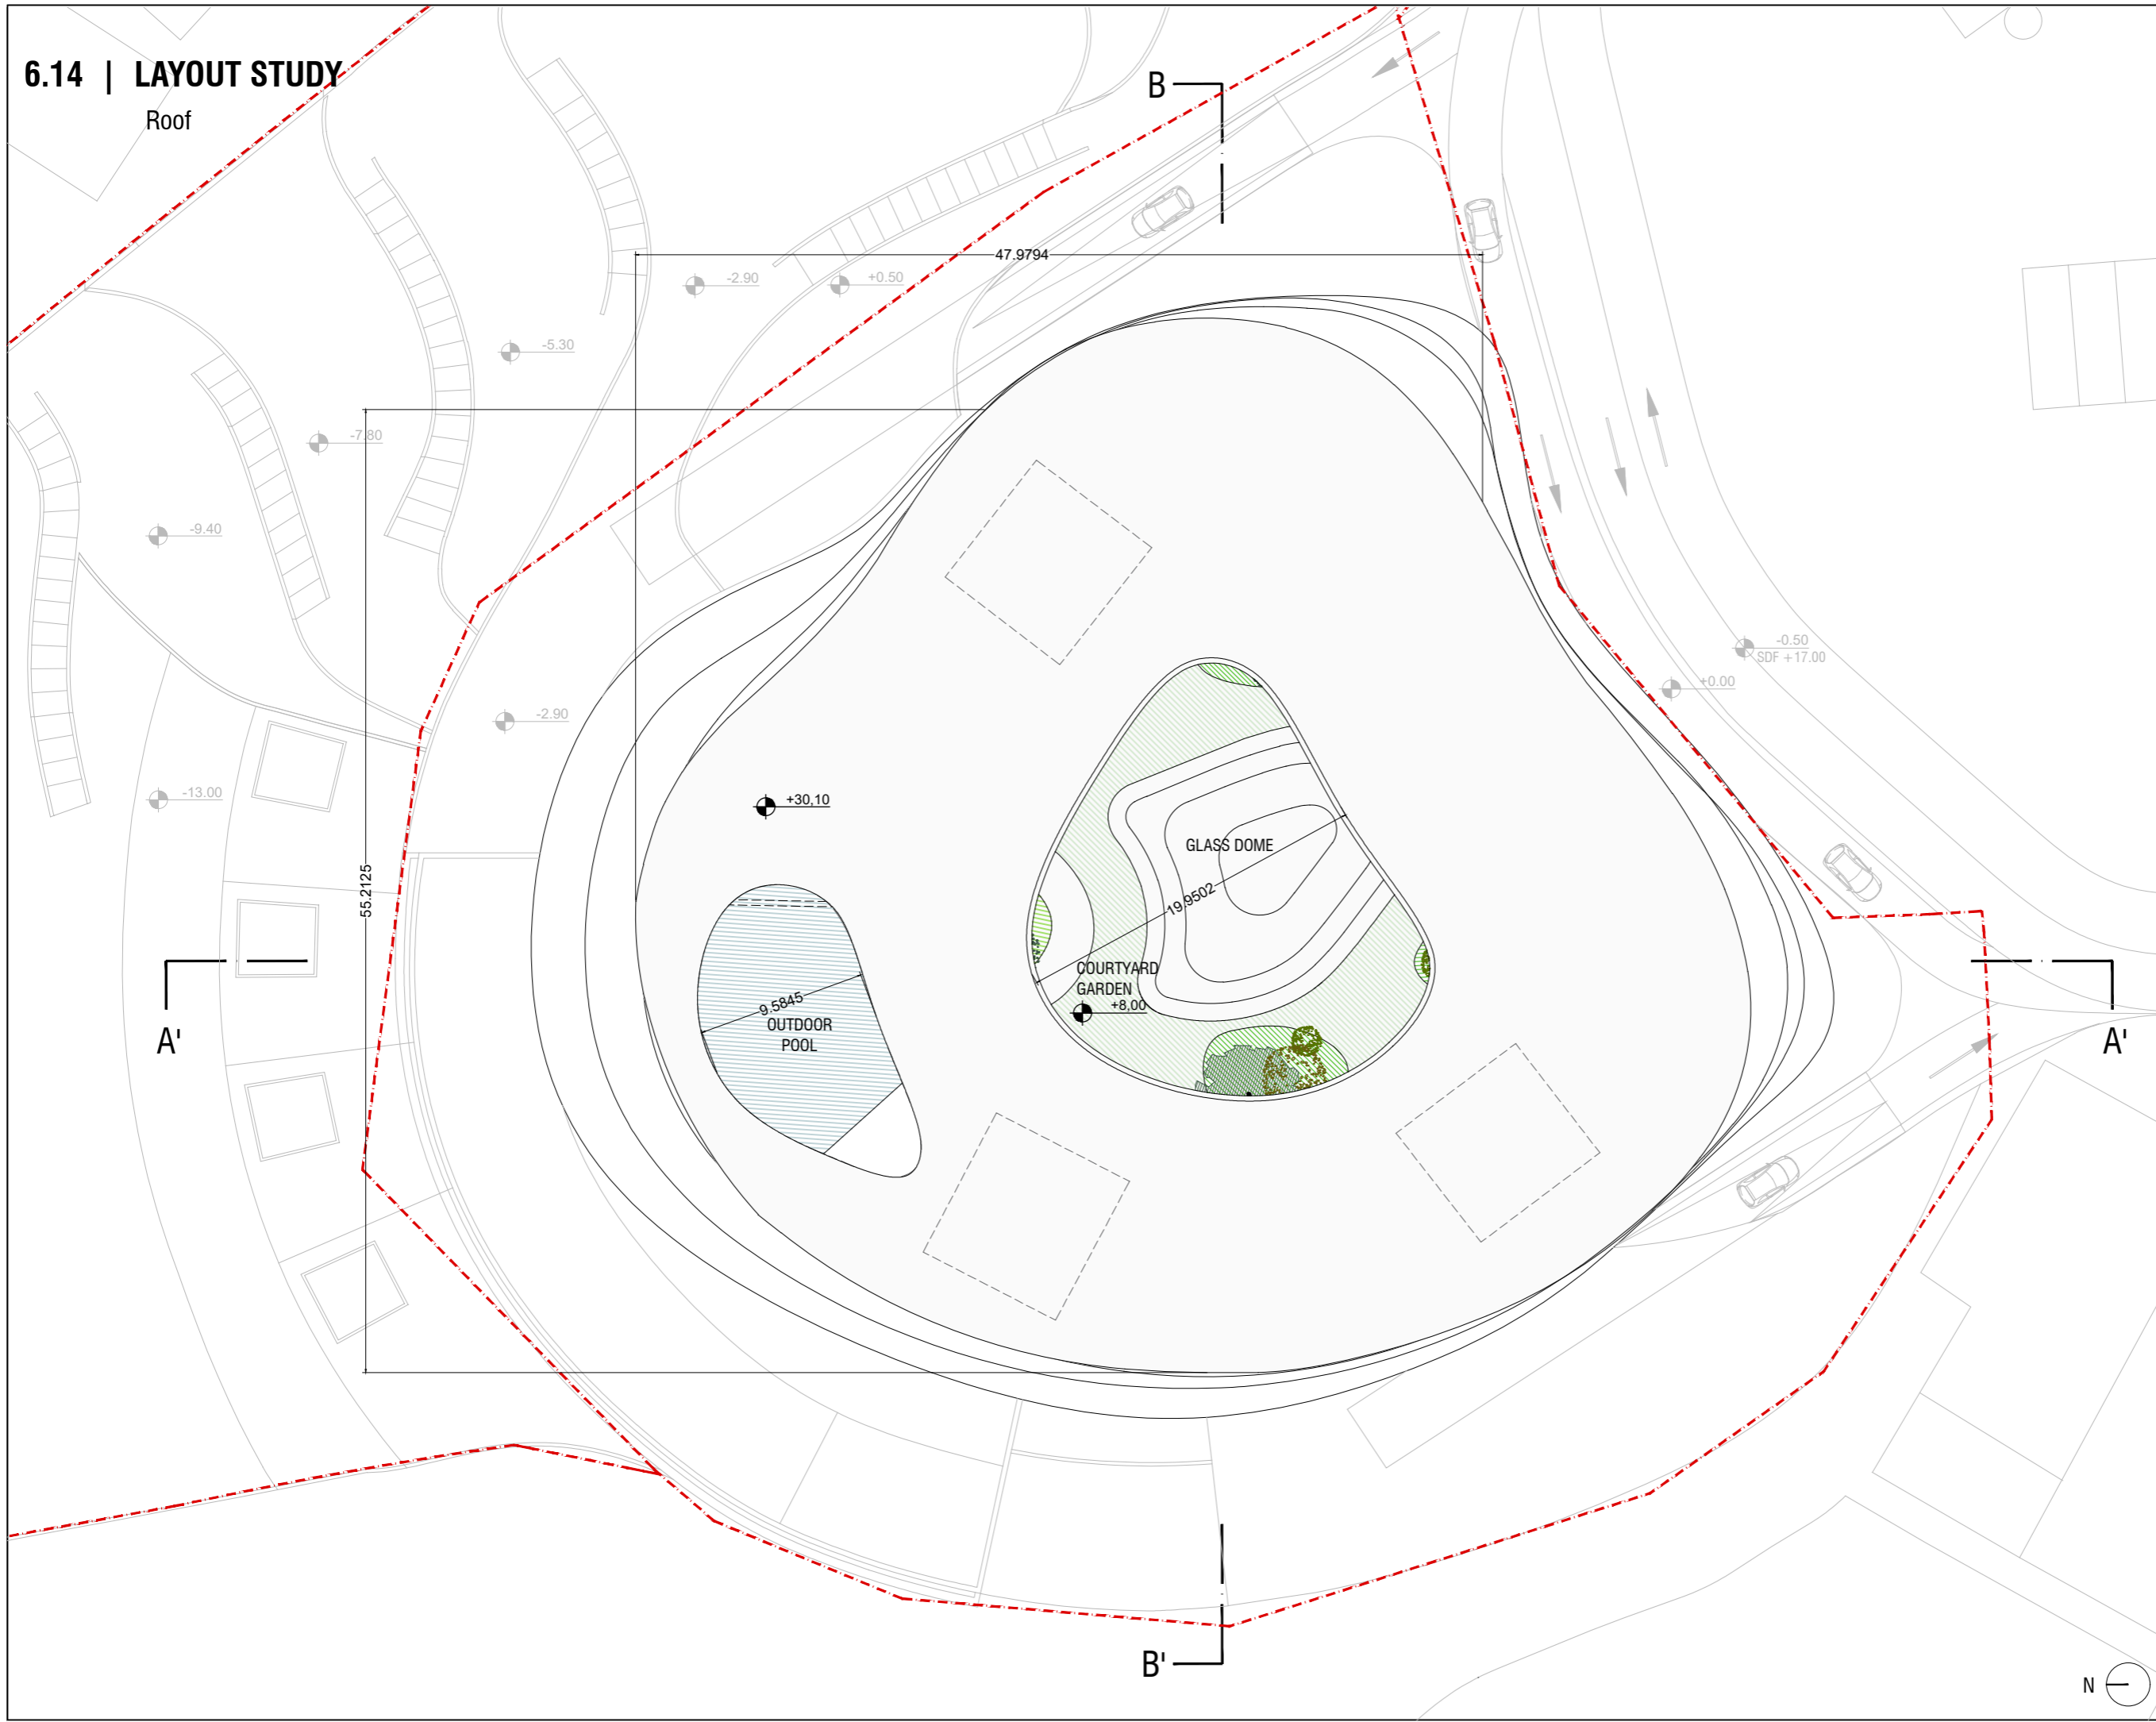

ROOFTOP FLOOR PLAN
 SCALE: 1:350

6.14 | LAYOUT STUDY

Roof

KSAMIL HOTEL

VENDODHJA

Ksamil, Shqiperi

PROJEKTI ARKITEKTONIK

FUKSAS