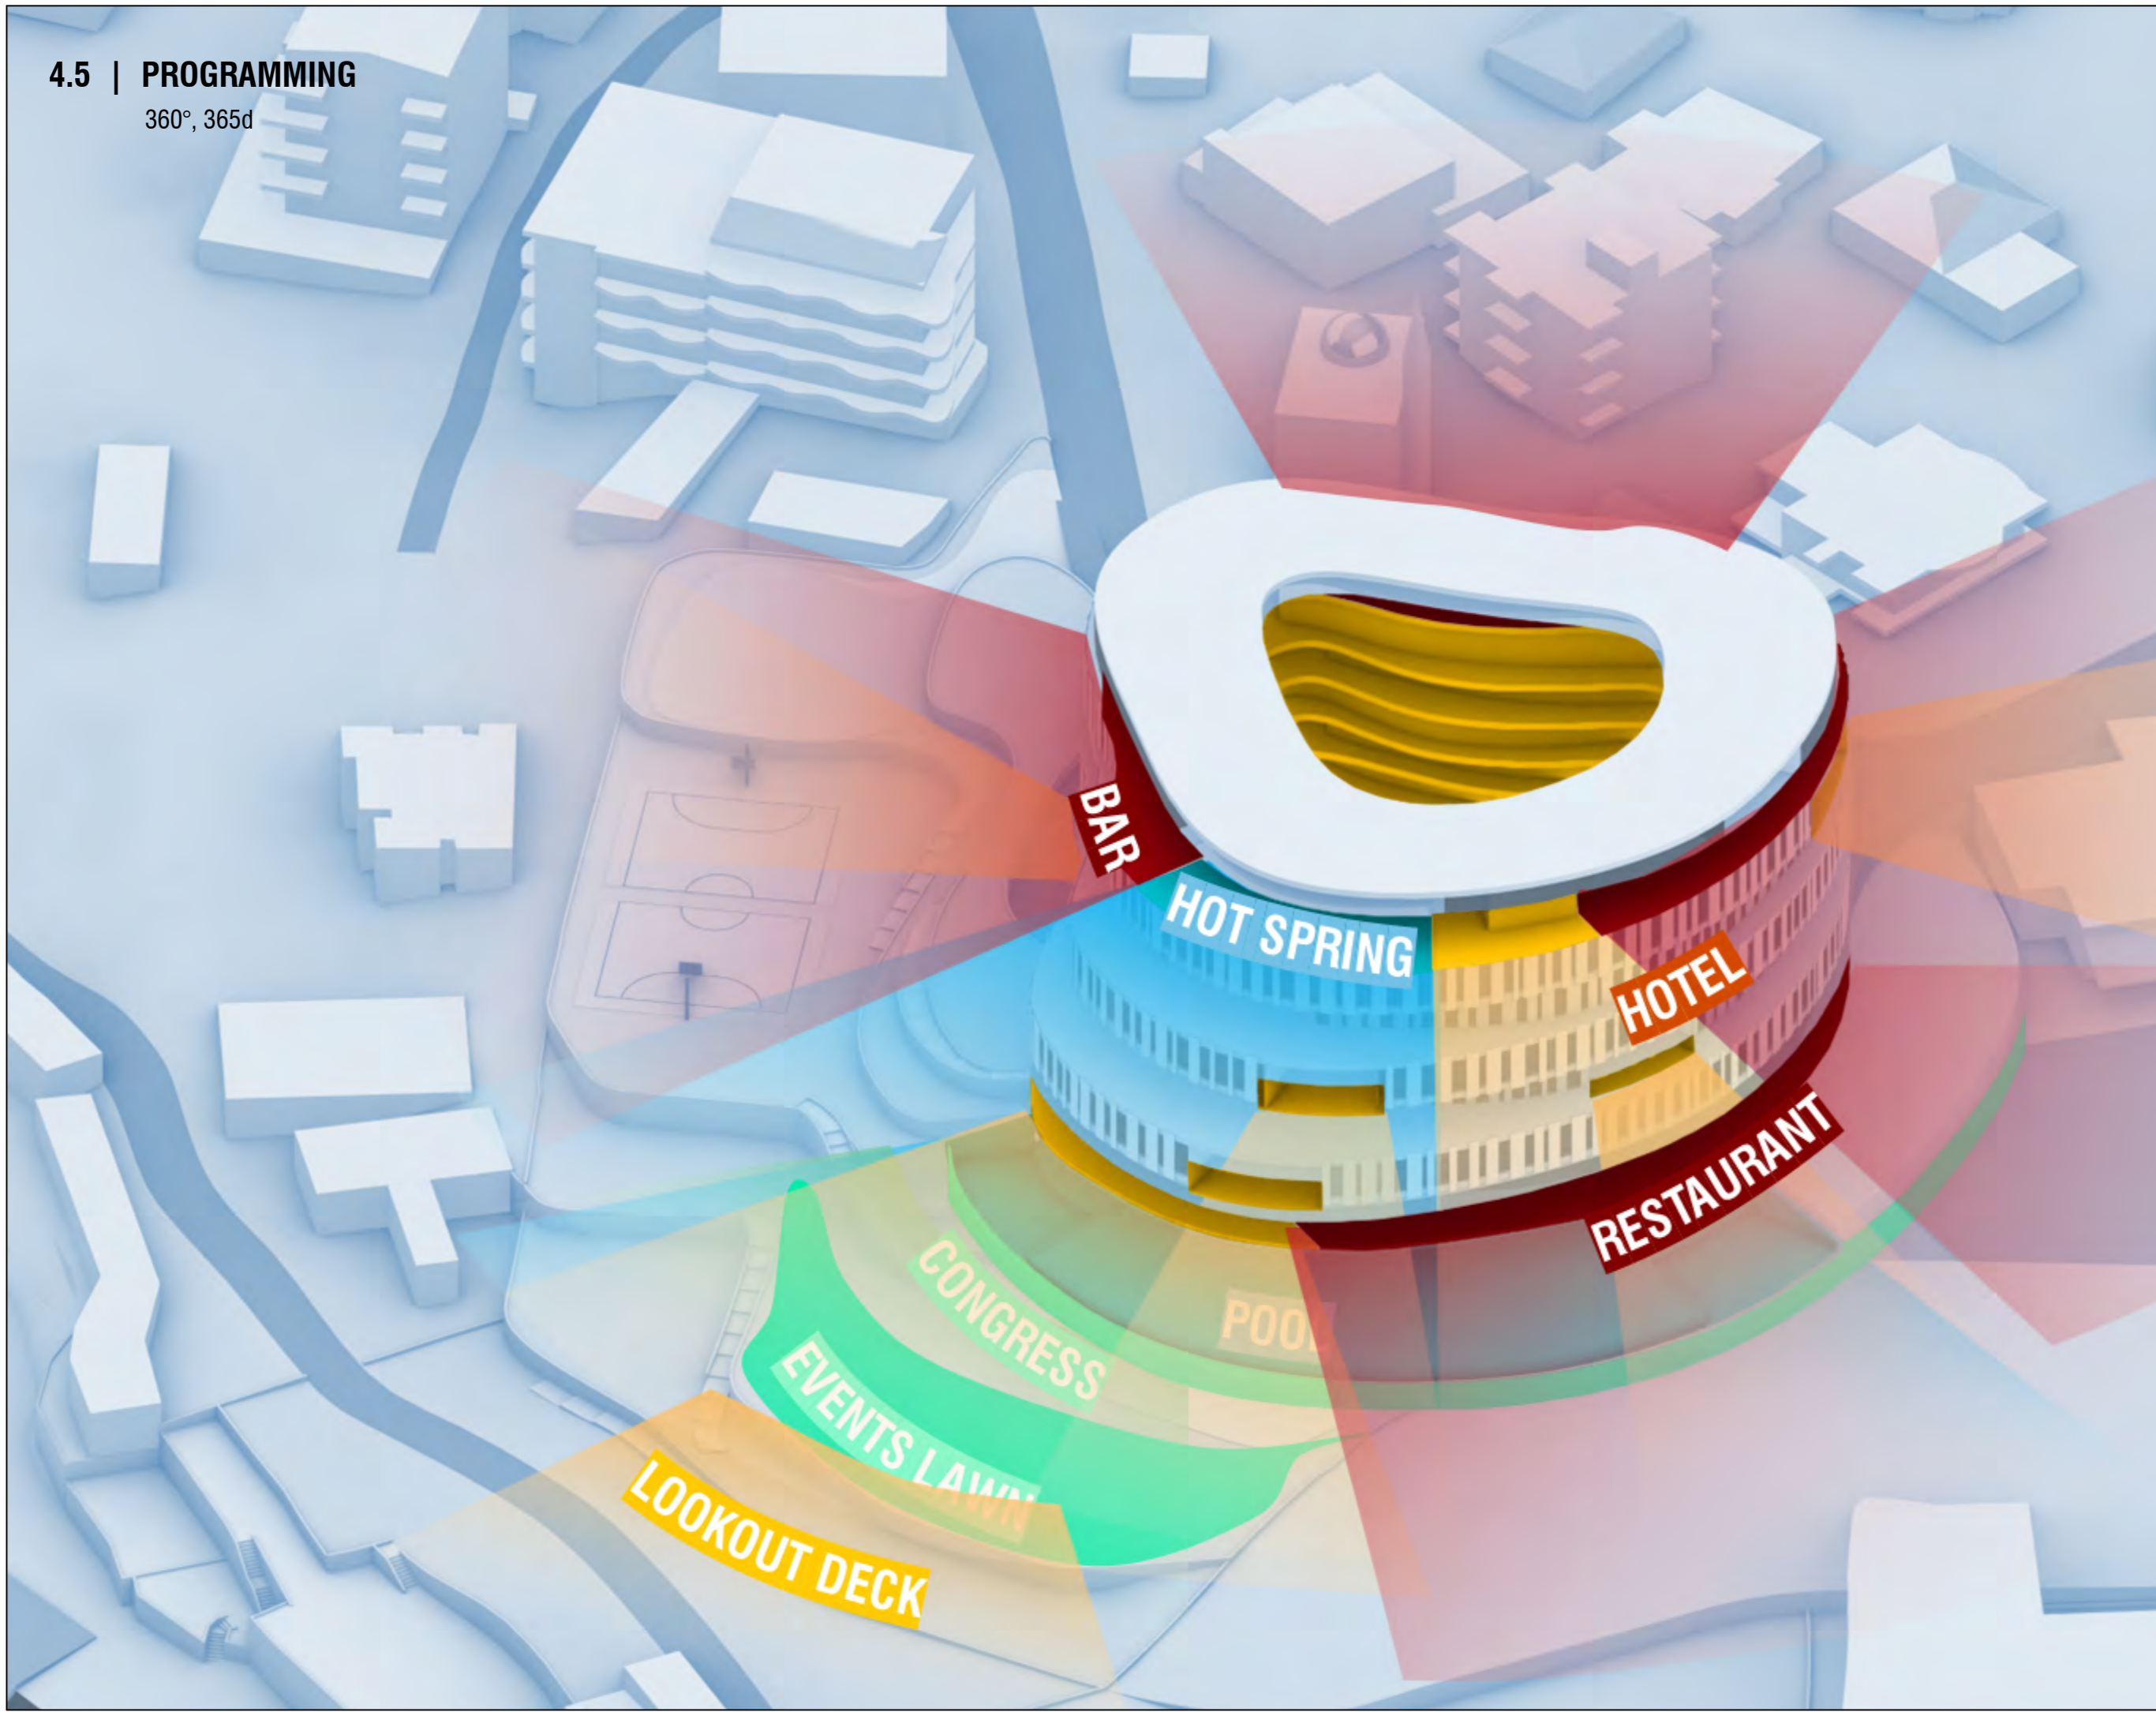

4.5 | PROGRAMMING

360°, 365d

KSAMIL HOTEL

VENDODHJA

Ksamil, Shqiperi

PROJEKTI ARKITEKTONIK

FUKSAS

ARCH. MASSIMILIANO FUKSAS

MASSIMILIANO FUKSAS
Architetto
Piazza del Duomo, 15 - 00187 Roma
Tel. 06 49810000 - Fax 06 49810000
www.massimilianofuksas.com

ARCH. DORIANA O. MANDRELLI

EMERTIMI I FLETES