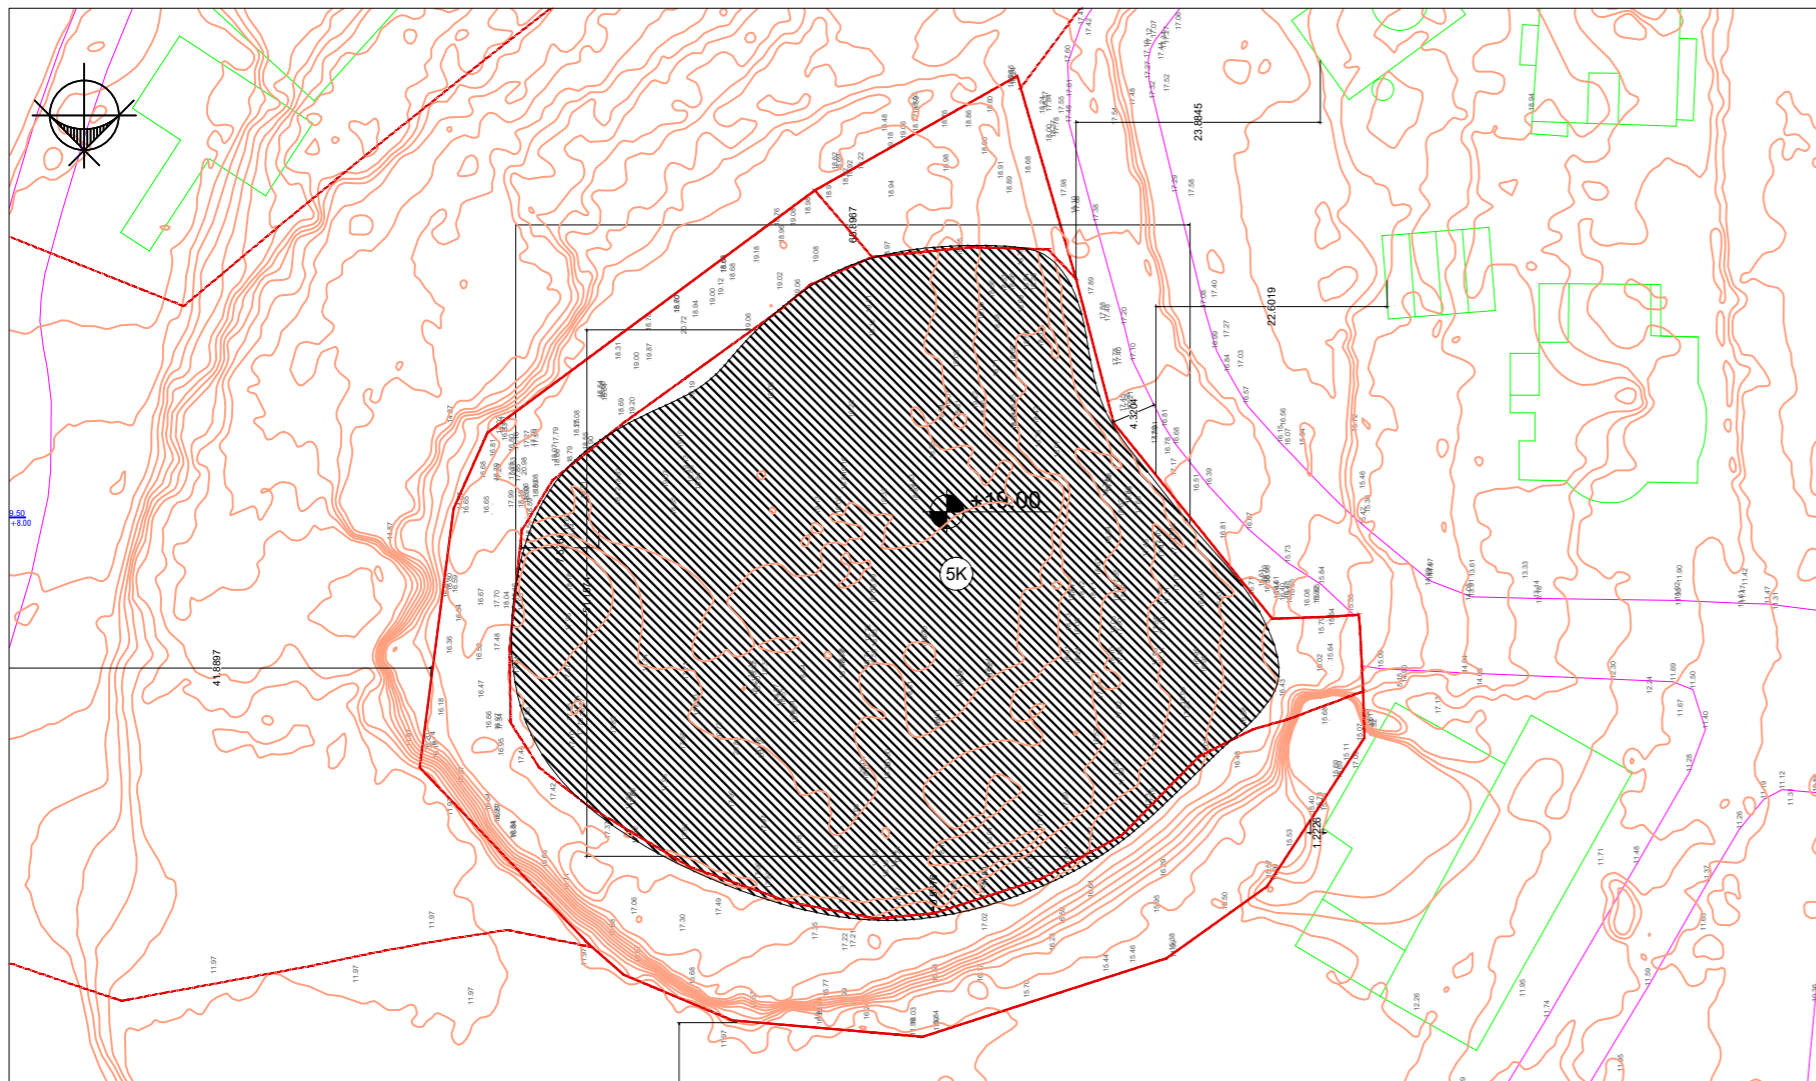

**PLANI I VENDOSJES PER LEJE ZHVILLIMI " EMERTIMI I PROJEKTIT ",
NË PARCELËN ME NR. PASURIE -----, ZK ----- KSAMIL
NJËSITË STRUKTURORE ----- BASHKIA SARANDË
ZHVILLUES: -----**

MIRATOHET

SIPËRFAQJA E TOKËS QË ZHVILLOHET 3506 m² SIPËRFAQJA E TOKËS E ZËNË NGA STRUKTURA 3411.18 m² SHKALLA 1:750

KRYETARI I BASHKISË SË SARANDËS