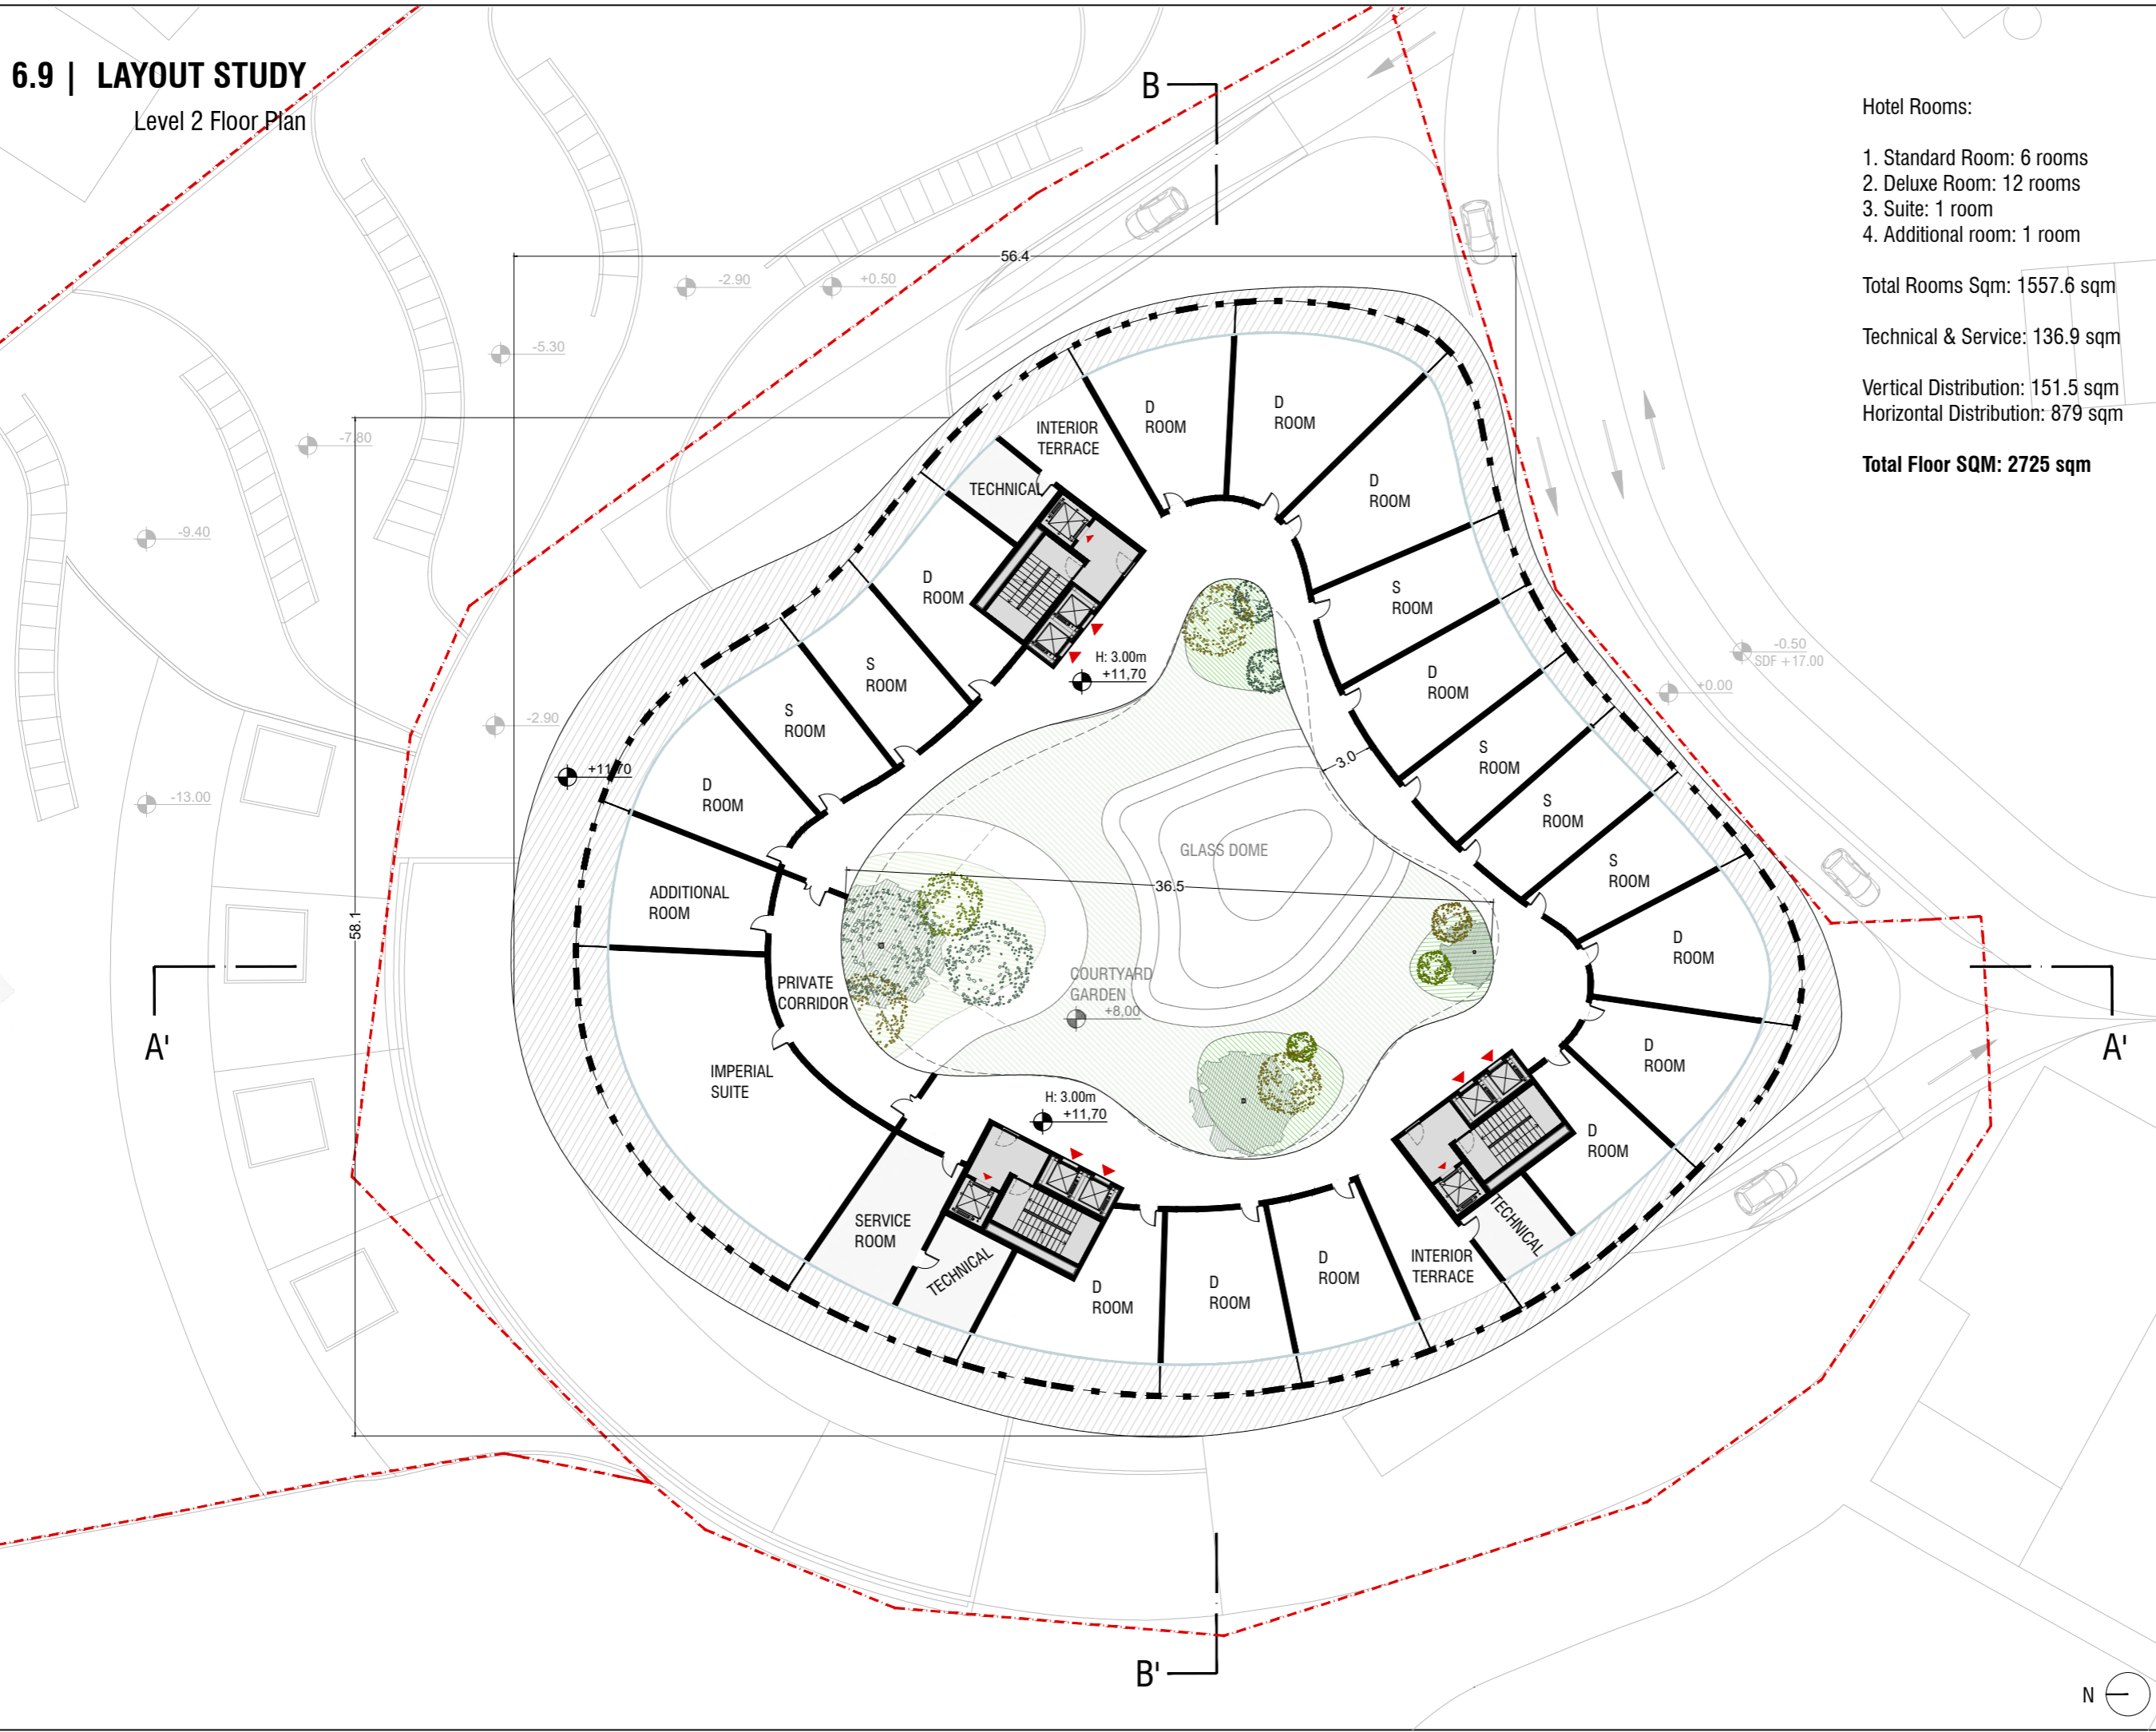

6.9 | LAYOUT STUDY

Level 2 Floor Plan

Hotel Rooms:

1. Standard Room: 6 rooms
2. Deluxe Room: 12 rooms
3. Suite: 1 room
4. Additional room: 1 room

Total Rooms Sqm: 1557.6 sqm

Technical & Service: 136.9 sqm

Vertical Distribution: 151.5 sqm
Horizontal Distribution: 879 sqm

Total Floor SQM: 2725 sqm

KSAMIL HOTEL

VENDODHJA

Ksamil, Shqiperi

PROJEKTI ARKITEKTONIK

FUKSAS

ARCH. MASSILIANO FUKSAS

ARCH. DORIANA O. MANDRELLI

EMERTIMI I FLETES

LEVEL +2 FLOOR PLAN
SCALE: 1:350