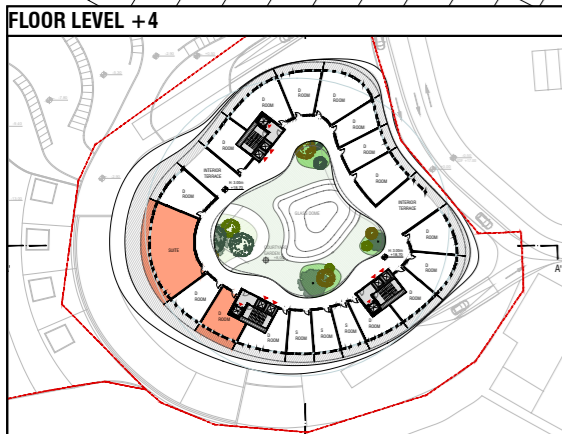

9.3 | ROOM TYPOLOGY STUDY

Deluxe Room B

KSAMIL HOTEL

VENDODHJA

Ksamil, Shqiperi

PROJEKTI ARKITEKTONIK

FUKSAS

ARCH. MASSILIANO FUKSAS

ARCH. DORIANA O. MANDRELLI

EMERTIMI I FLETES

DELUXE B ROOM TYPOLOGY
SCALE: 1:50